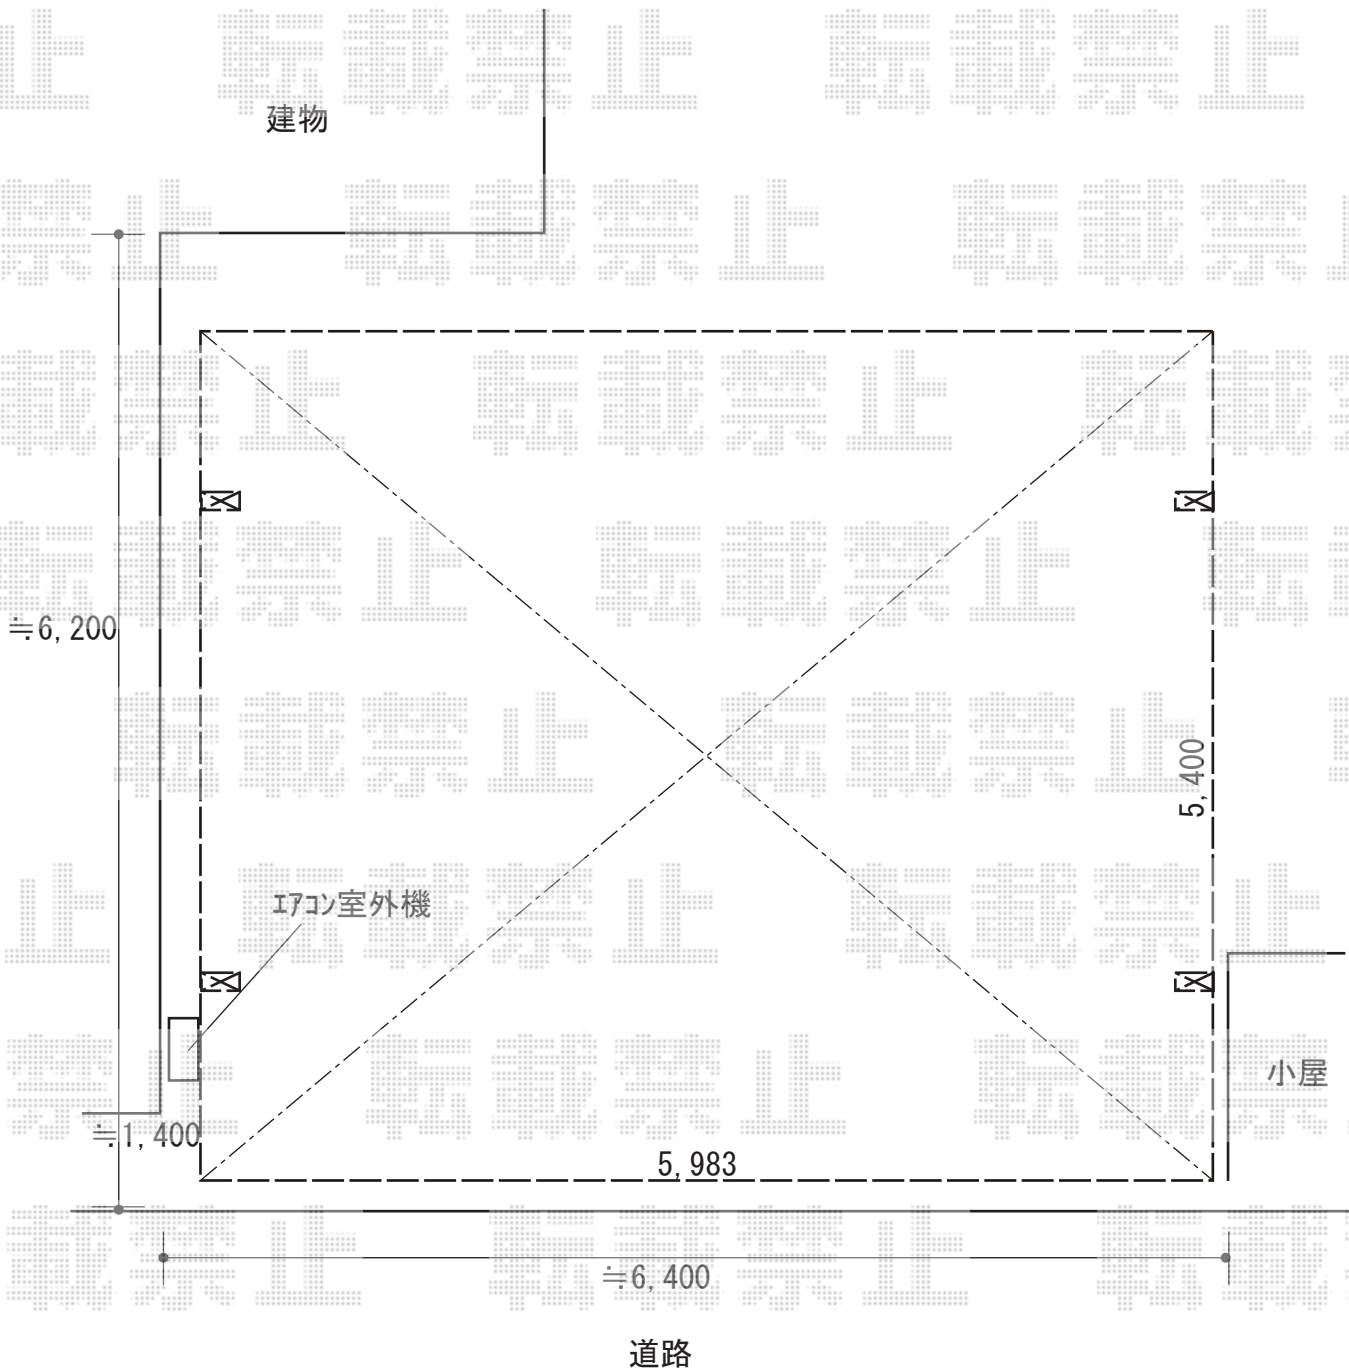

# カーポート 施工概略図

YKK AP レイナツインポートグラン 積雪~20cm対応  
幅= 5,983mm  
奥行= 5,400mm  
色： プラチナステン  
屋根材： ポリカーボネート（トーマイマット）  
柱仕様： ハイルフ柱仕様（有効高 約2,350mm）

2018-8-522723

担当者

伊野