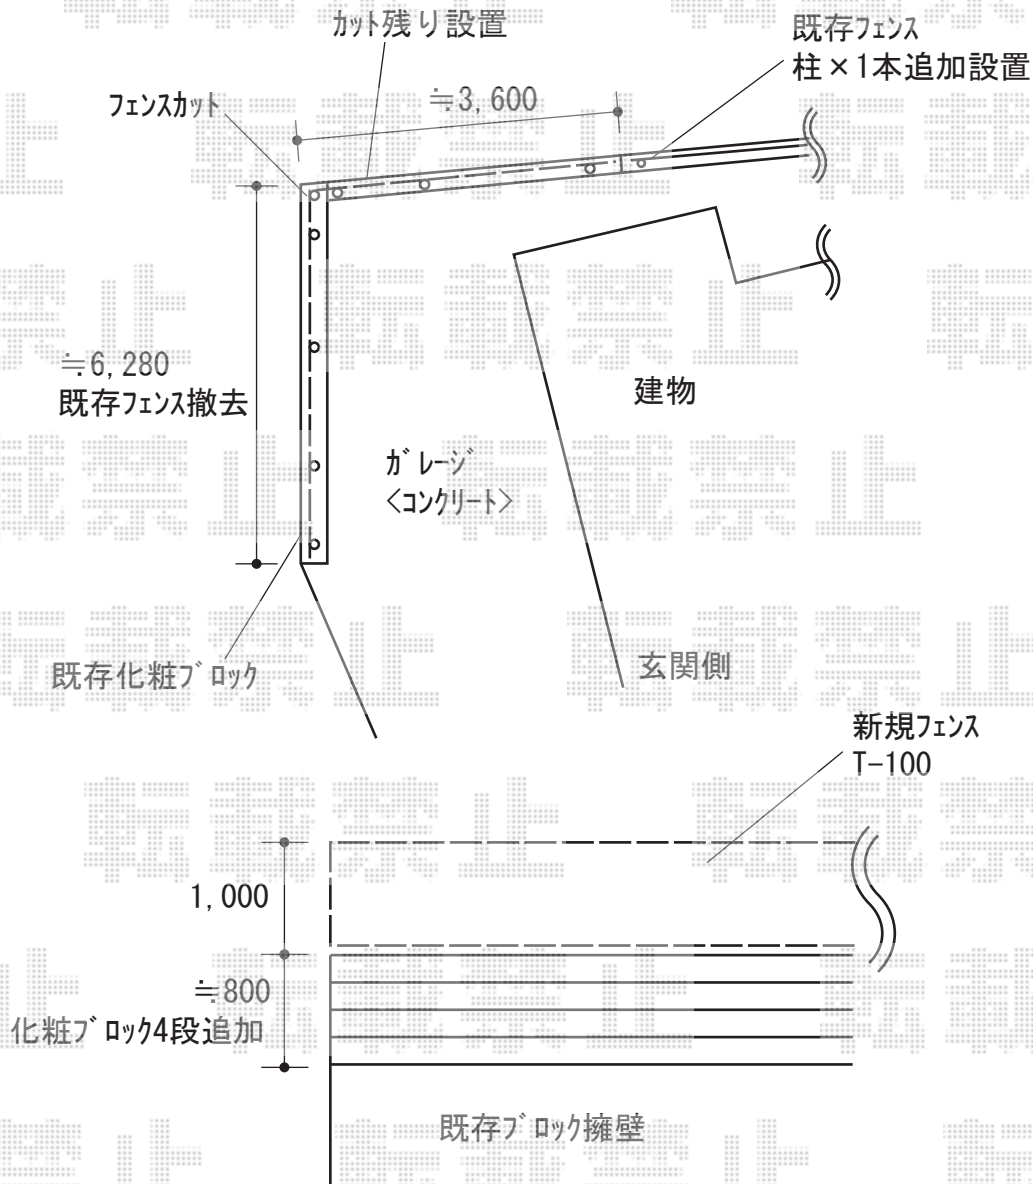

フェンス 施工概略図

LIXIL (TOEX) プレスタフェンス 8型 横ルーバー フリーポールタイプ
 本体1枚 (W×H) = T-10 (1,979.5mm×920mm) × 5枚
 柱: T-10× 8本
 部品セット: T-10× 8セット
 目隠しコーナー継手 (ポール付き): T-10 × 1セット
 端部カバー (縦枠): T-10× 1セット
 端部キャップ: T-10× 1セット
 色: シヤイングレー

LIXIL (TOEX) ハイグリッドフェンスN8型 フリーポールタイプ
 アルミ型材柱: 【仮】T-10× 1本
 色: ブラック

2018-8-522769

担当者

田中