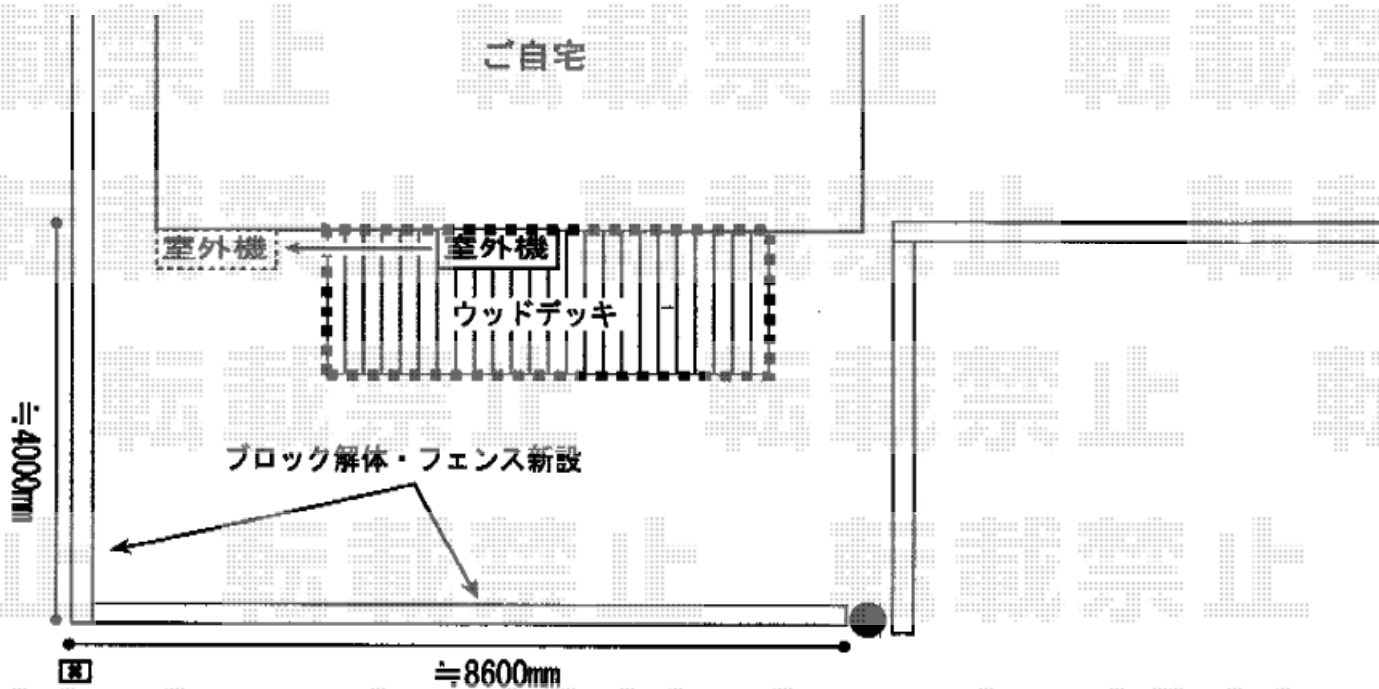

# エクステリア商品工事 施工概略図

YKK AP リウッドデッキ 200  
間口= 1.5間(2,651mm)  
出幅= 6尺(1,820mm)  
色： ナチュラルブラウン  
床板： 縦貼り  
幕板： 標準幕板  
束柱： Sタイプ(550mm) (色：カームブラック)

Value Select ミエーネフェンス 目隠しルーバータイプ 自由柱施工  
本体1枚 (W×H) = T100 (1,975×920mm) × 7枚  
自由柱： T100 × 9本  
端部キャップ：1セット  
目隠しコーナー継手： T100 1セット  
色： グレースブラウン

2018-8-522772

担当者

木附