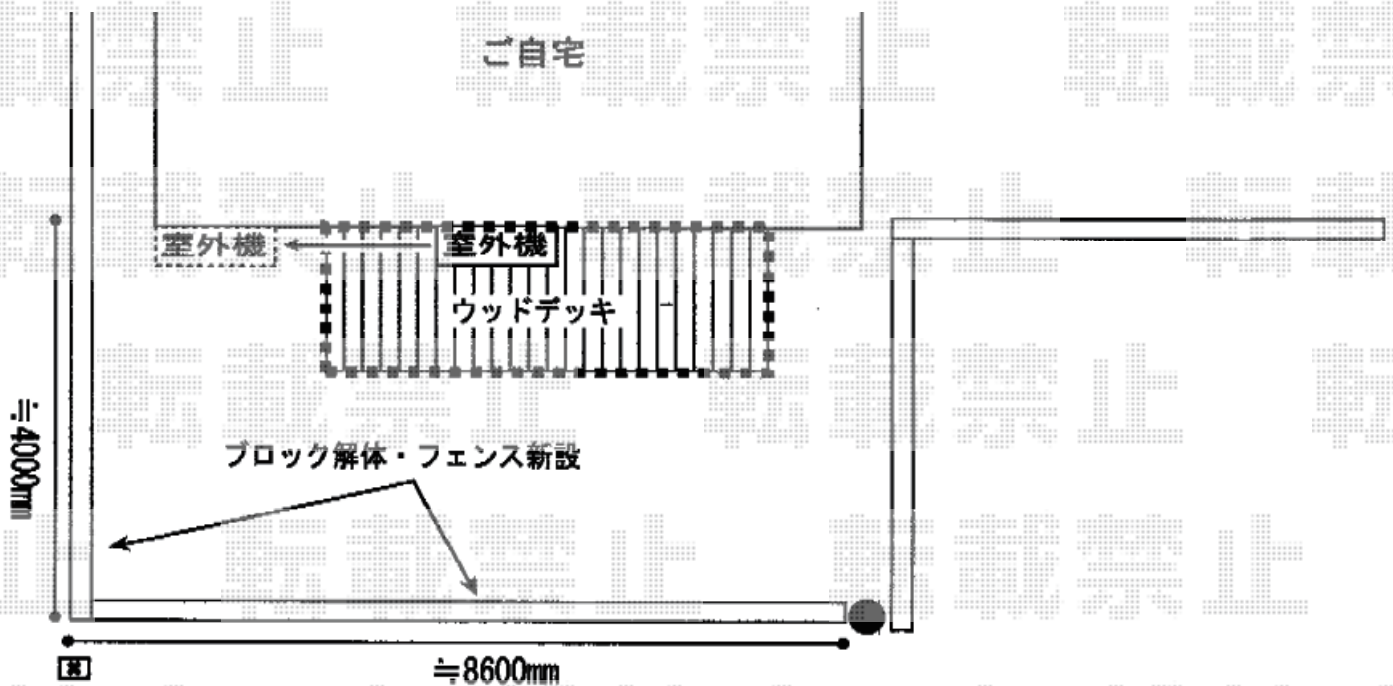

# エクステリア商品工事 施工概略図

YKK AP リウッドデッキ 200  
間口= 1.5間(2,651mm)  
出幅= 6尺(1,820mm)  
色： ナチュラルブラウン  
床板： 縦貼り  
幕板： 標準幕板  
束柱： Sタイプ(550mm) (色：カームブラック)

Value Select ミエーネフェンス 目隠しルーバータイプ 自由柱施工  
本体1枚 (W×H) = T100 (1,975×920mm) × 7枚  
自由柱： T100 × 9本  
端部キャップ：1セット  
目隠しコーナー継手： T100 1セット  
色： グレースブラウン

2018-8-522772

担当者

木附