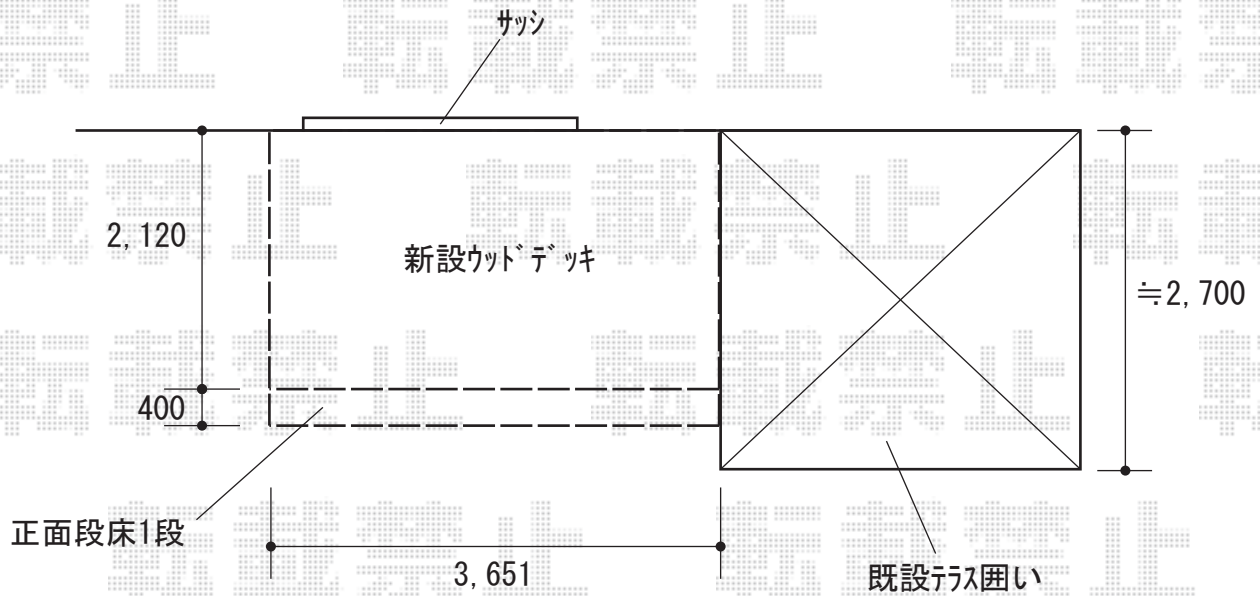

# ウッドデッキ 施工概略図

YKK AP リウッドデッキ 200  
間口= 2.0間(3,651mm)  
出幅= 7尺(2,120mm)  
色： ウォームグレー  
床板： 縦貼り  
幕板： 標準幕板  
束柱： Tタイプ(400~550mm) (色： プラチナステン)

YKK AP リウッドデッキ200 段床セット 正面タイプ 1段  
間口サイズ： 2.0間用  
色： ウォームグレー  
束柱色： プラチナステン