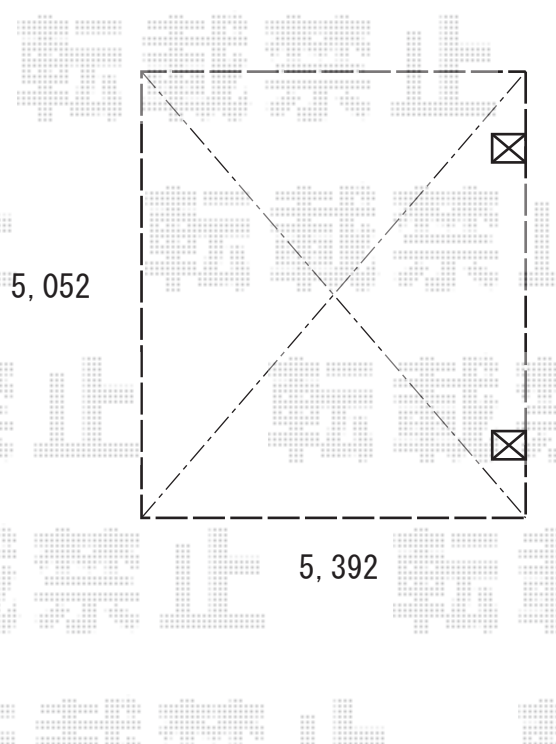

カーポート 施工概略図

Value Select プレシオスポート ワイド 積雪～20cm対応

幅=5,392mm

奥行=5,052mm

色：チャコールブラック

屋根材：熱線遮断ポリカーボネート（スカイブルーマット調）

柱仕様：標準柱仕様（有効高 約1,800mm）

Value Select プレシオスポート 屋根ふき材補強部品 7個入り×2セット

色：チャコールブラック*1色のみ

※図面は想定ですので、
施工時ご指定頂きますよう
宜しくお願い致します。

2018-8-522859

担当者

木挽