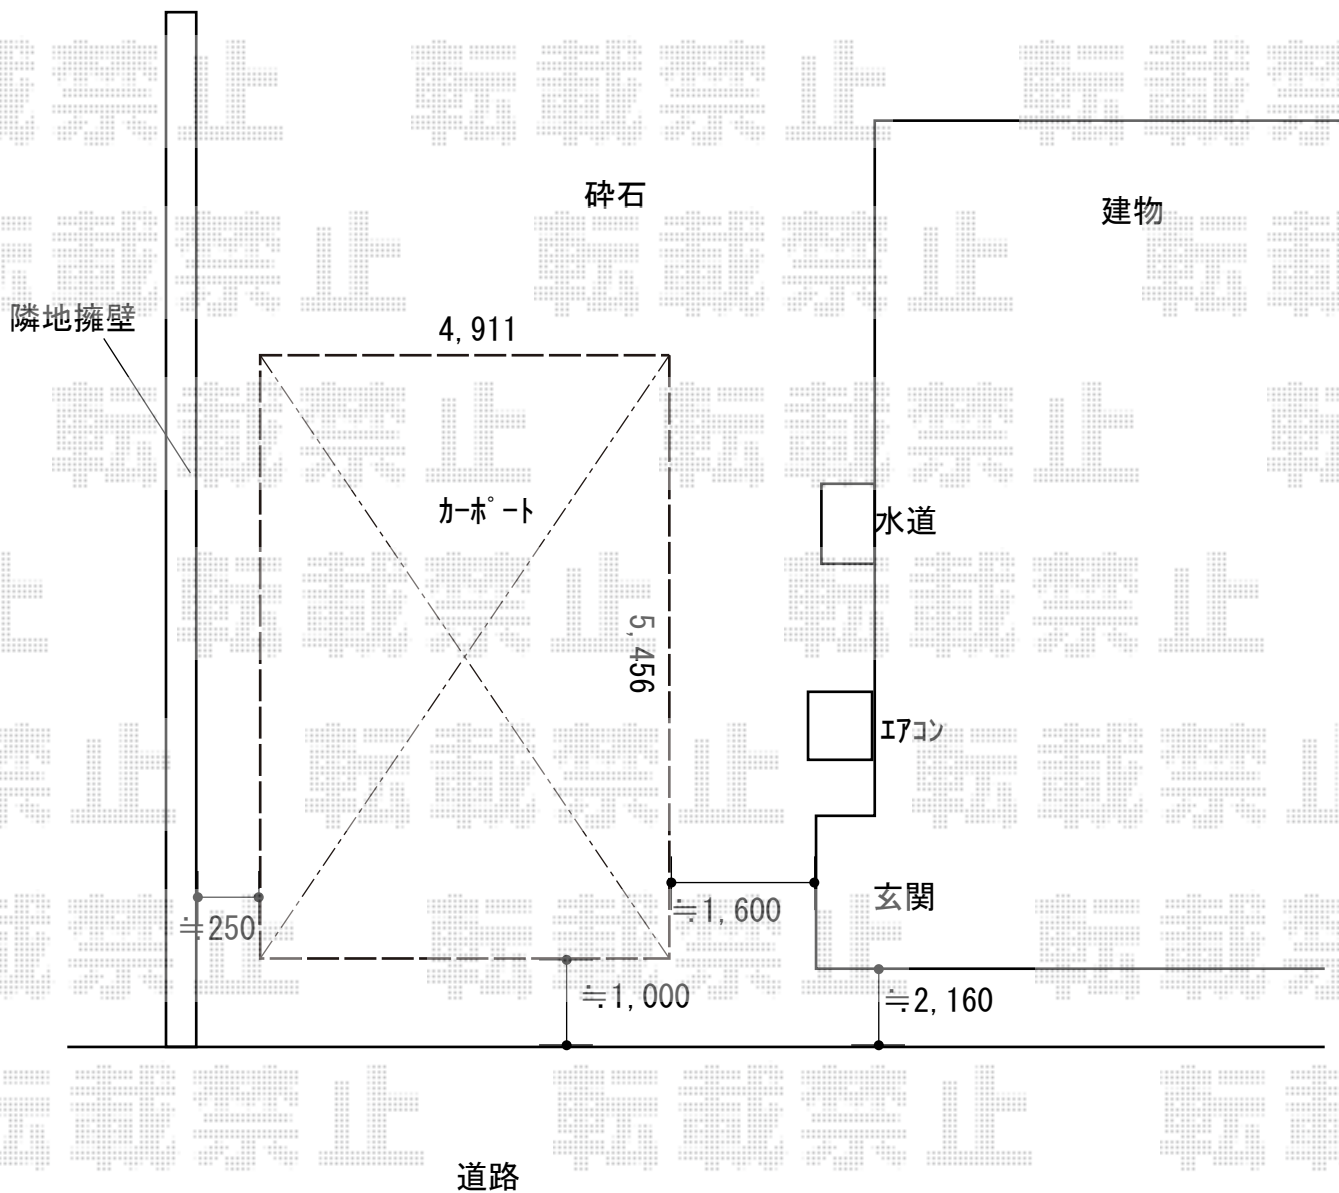

# カーポート 施工概略図

YKK AP ジーポートneo Aタイプ 2台用 角柱4本柱 積雪~100cm対応  
幅= 4,911mm  
奥行= 5,456mm  
色: ブラウン  
屋根材: スチール折板 (シルバー/ペフ無/t0.8mm) \*別途算出  
柱仕様: 標準柱仕様 (有効高 約2,350mm)  
横材: 無し

2018-8-522860

担当者 村上(公)