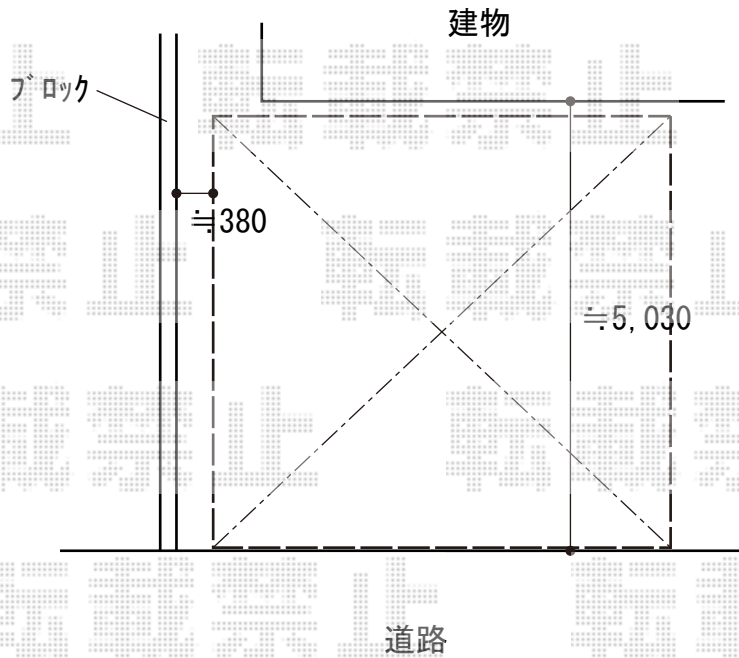

カーポート 施工概略図

YKK AP エフルージュ ツイン 積雪~20cm対応
幅= 5,098mm
奥行= 5,052mm
色： プラチナステン
屋根材： ポリカーボネート（アースブルー）
柱仕様： ハイルフ柱仕様（有効高 約2,350mm）

2018-8-522972

担当者

伊野