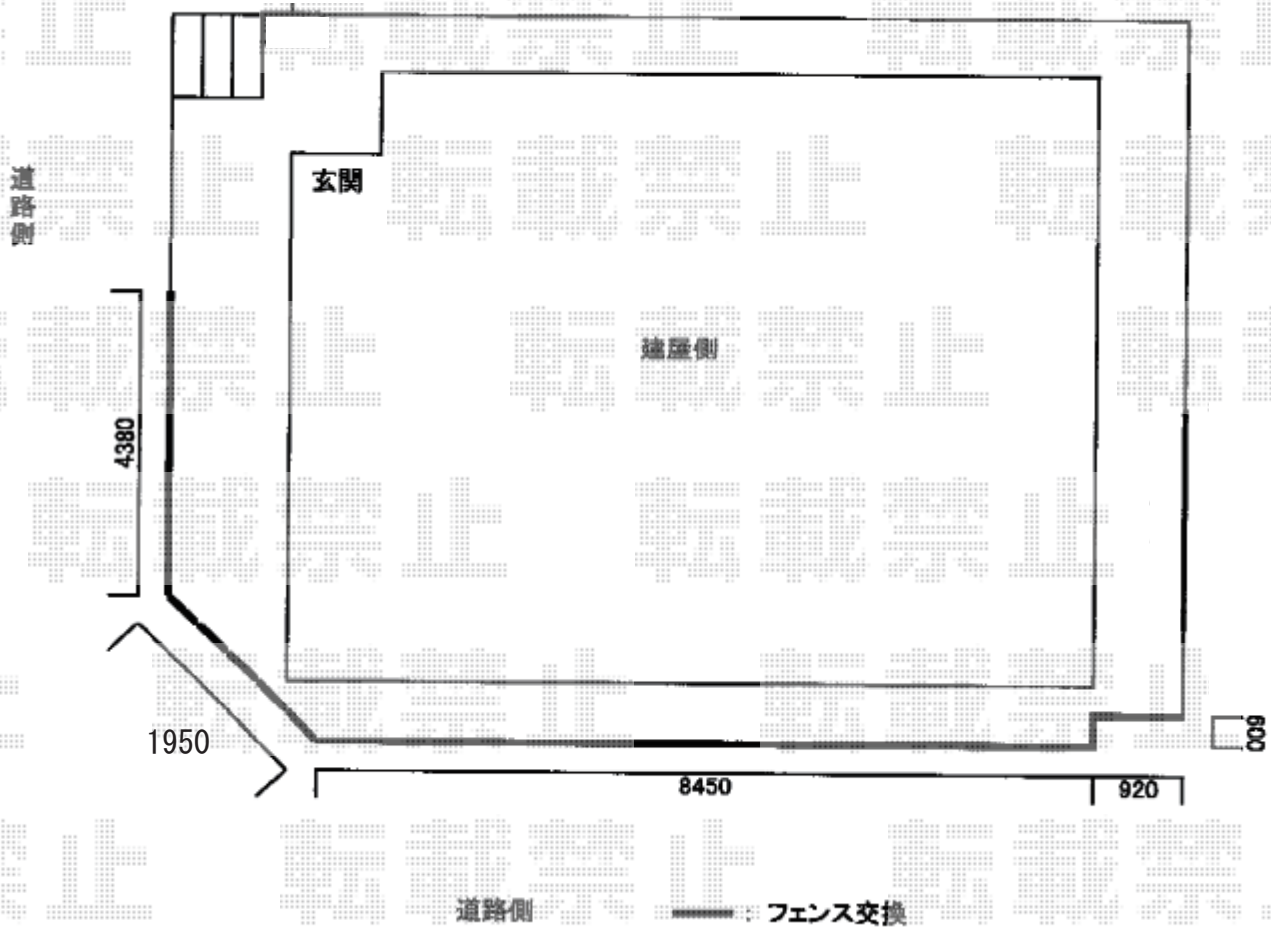

フェンス 施工概略図

LIXIL(TOEX) 【A】 プレスタフェンス 8S型 採光ルーバー フリーボールタイプ
本体1枚 (W×H) = T-12 (1,979.5mm×1,120mm) × 9枚
柱: T-12 × 16本
部品セット: T-12 × 16セット
目隠しコーナー継手: T-12 × 4セット
端部カバー: T-12 × 2セット
端部キャップ: T-12 × 1セット
色: シャイングレー

エクスタイル ユニバースシリーズ EFIT-S-164
規格: 150×150×21mm 約650g

2018-8-523003

担当者

安田