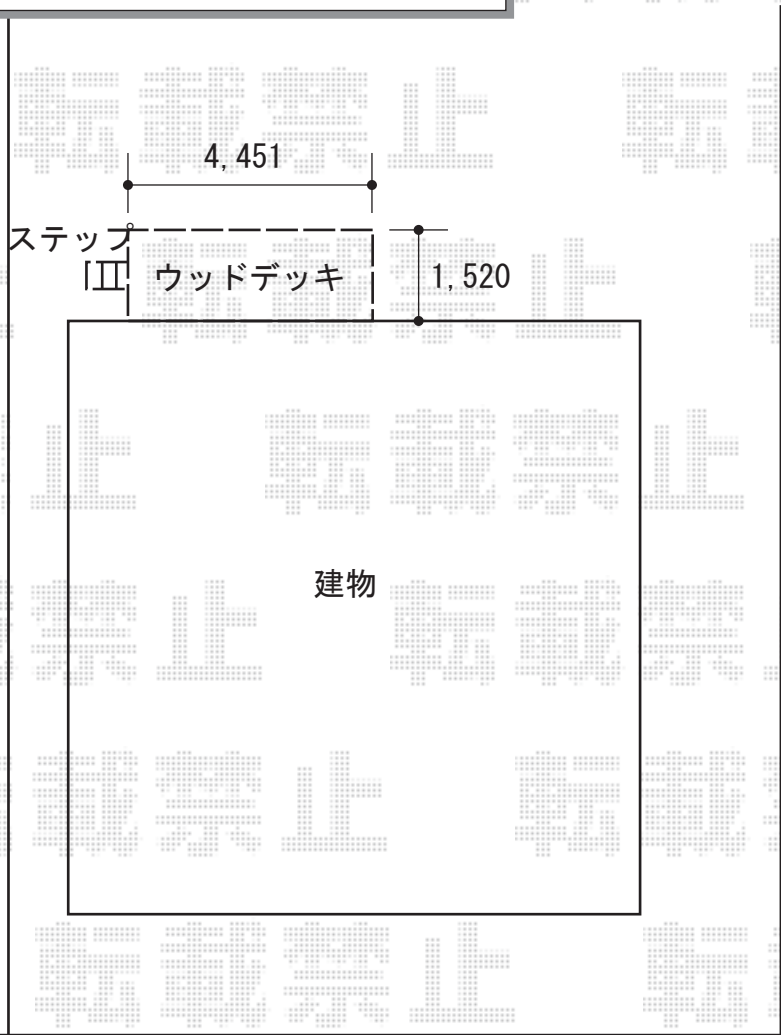

ウッドデッキ 施工概略図

YKK AP リウッドデッキ 200
間口= 2.5間 (4,451mm)
出幅= 5尺 (1,520mm)
色： ナチュラルブラウン
床板： 縦貼り
幕板： 標準幕板
束柱： Tタイプ (400~550mm) (色： プラチナステン)
=====
YKK AP リウッド ステップ5型 Sタイプ (2段)
色： ナチュラルブラウン

道路側

2018-8-523009

担当者

関