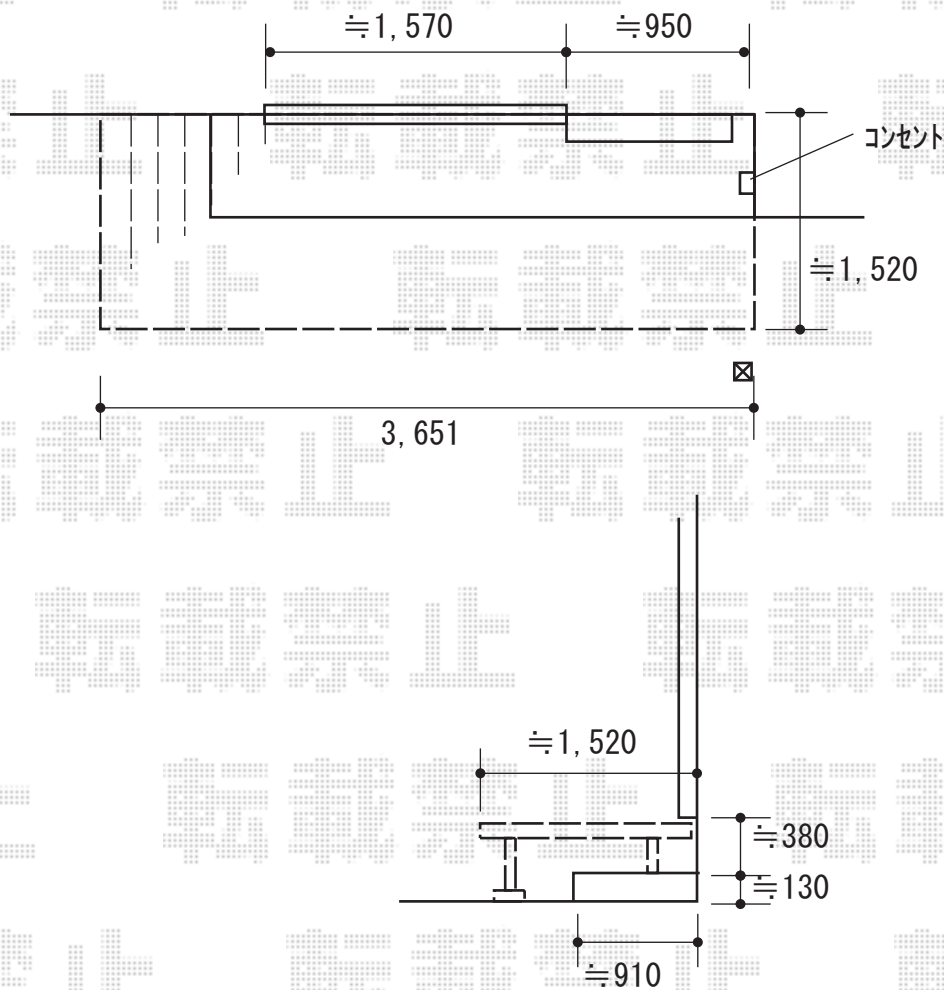

ウッドデッキ 施工概略図

Value Select マージウッドデッキ
間口= 2.0間(3,651mm)
出幅= 5尺(1,520mm)
色: レッドウッド
床板: 縦貼り
束柱: Tタイプ(400~550mm)
束柱色: カームブラック

2018-8-523020

担当者

木附