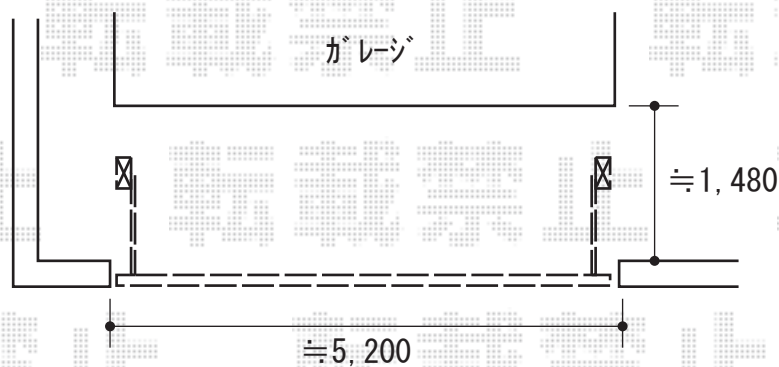

カーゲート 施工概略図

LIXIL (TOEX) ワイドオーバードアS1型 電動式

本体 (W×H) = (5,050mm × 1,200mm)

色: ブラック

柱仕様: 標準柱仕様 (有効通過高1,850mm)

【特注】駆動: 【特注】1モーター外観右側駆動/AC100V結線用柱仕様

リモコン: 標準2個入

2018-8-523055