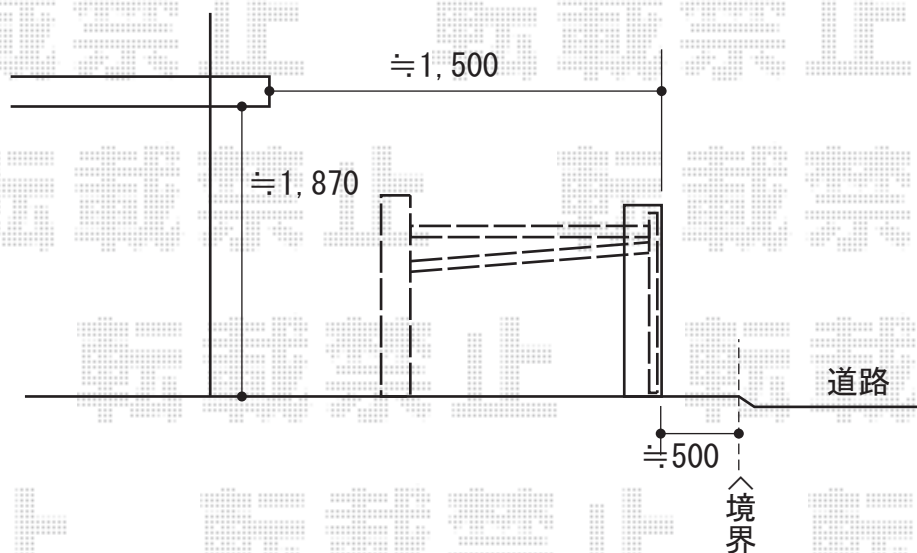

カーゲート 施工概略図

LIXIL (TOEX) ワイドオーバードアS1型 電動式

本体 (W×H) = (5,050mm × 1,200mm)

色: ブラック

柱仕様: 標準柱仕様 (有効通過高1,850mm)

【特注】駆動: 【特注】1モーター外観右側駆動/AC100V結線用柱仕様

リモコン: 標準2個入

2018-8-523055