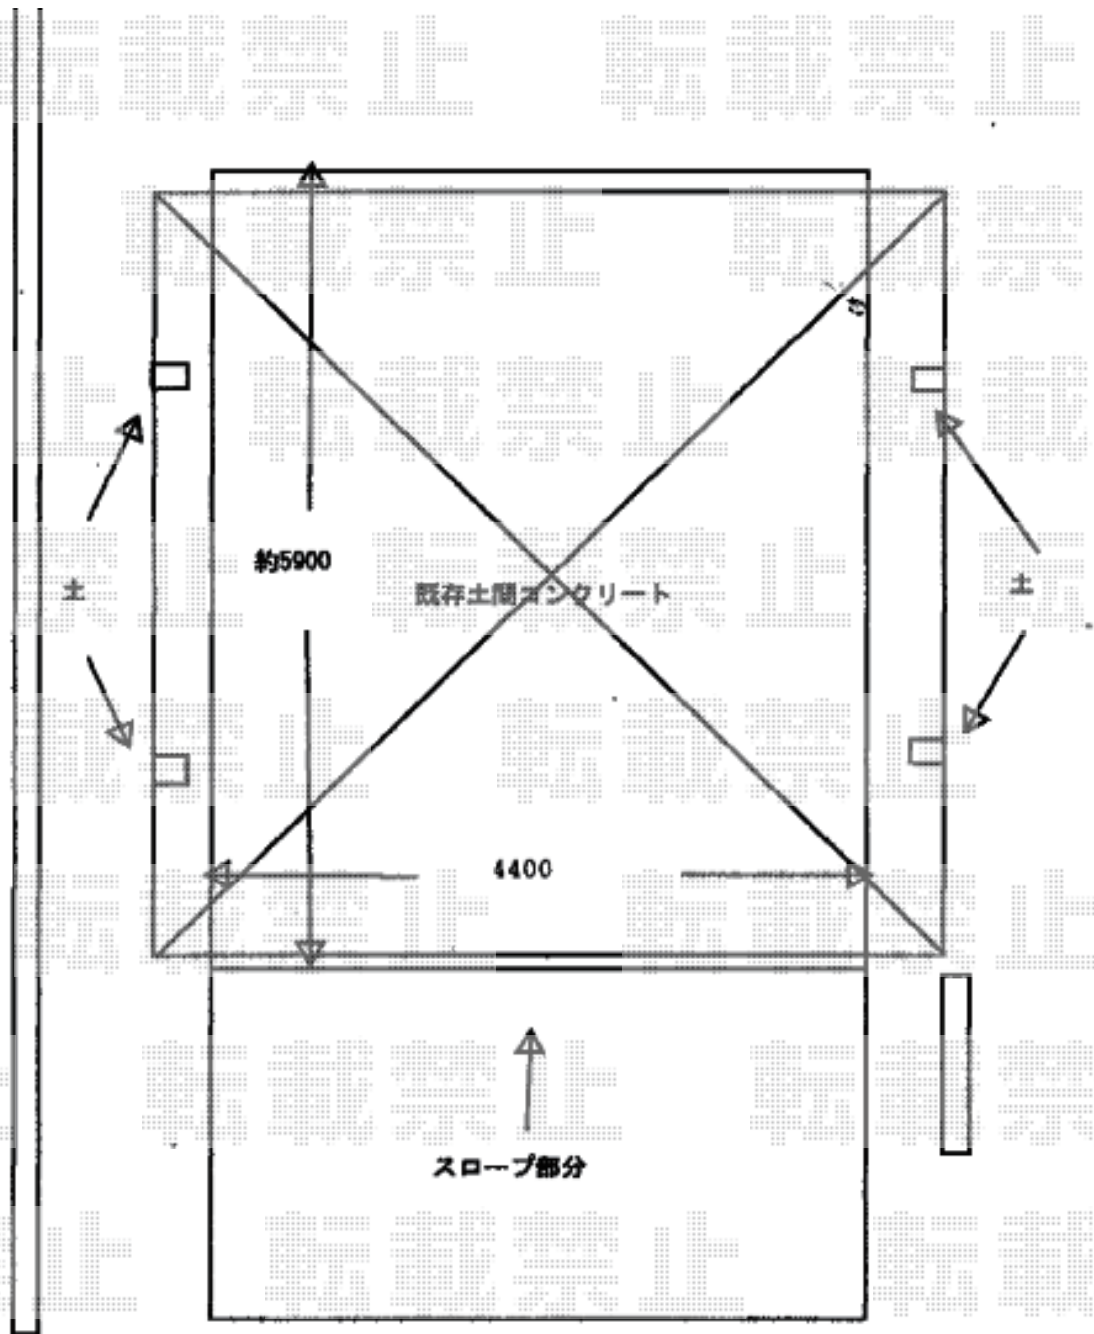

カーポート 施工概略図

YKK AP レイナツインポートグラン 積雪~20cm対応
幅= 5,097mm
奥行= 5,768mm
色: プラチナステン
屋根材: 熱線遮断ポリカーボネート (アースブルーマット調)
柱仕様: 標準柱仕様 (有効高 約2,000mm)

2018-8-523065

担当者

木挽