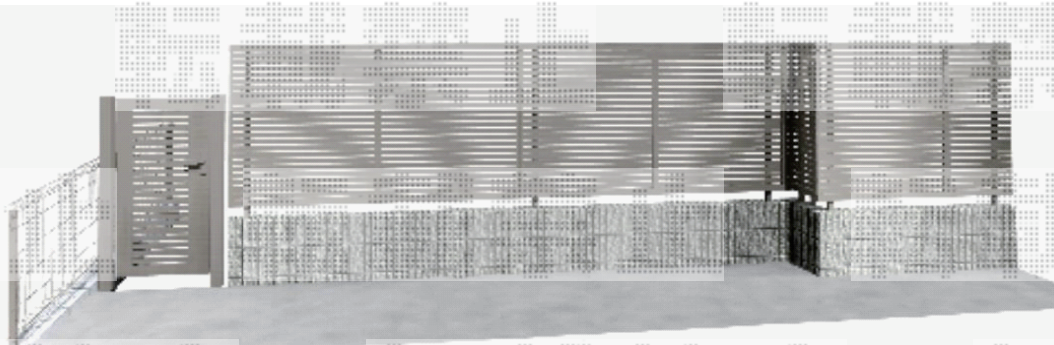

エクステリア工事 施工概略図

LIXIL ライシスフェンス 3型 太横棧 フリーポールタイプ
本体1枚 (W×H) = T-12 (1,979.5×1,120mm) × 4枚
柱: T-12 × 7本
部品セット: T-12 × 7セット
コーナー継手(ポール付): T-12 × 2セット
端部キャップ: T-12 × 1セット
色: シャイングレー

LIXIL (TOEX) ライシス門扉 3型 太横棧 片開き 柱使用
扉幅 = 600mm
扉高 = 1,200mm
色: シャイングレー
錠: シリンダーRD錠
開き: 内開き

片開門扉:(株)LIXIL ライシス_03型 06-12S

化粧ブロック シンセイプライム_150 H=600 2段高上 L=5.9m
フェンス:(株)LIXIL ライシスフェンス_03型 H1200
本体:4枚 柱:7本

2018-8-523091

担当者

新西