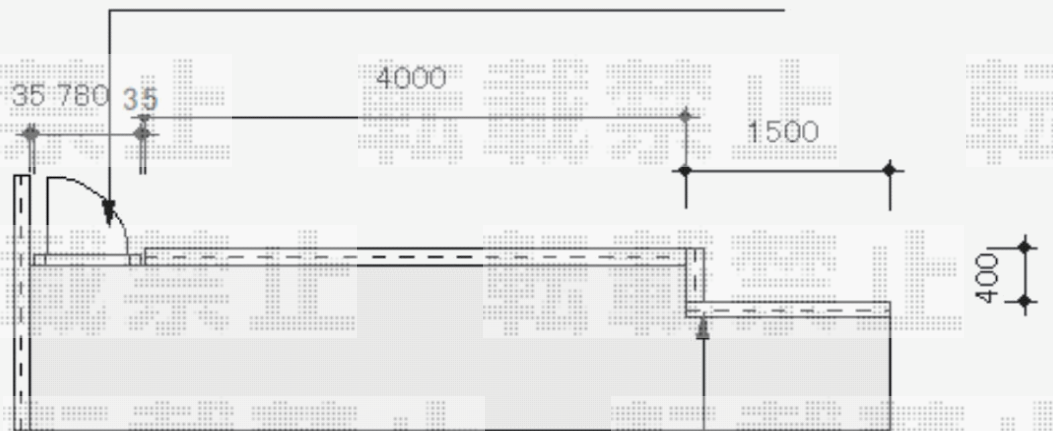

エクステリア工事 施工概略図

LIXIL ライシスフェンス 3型 太横棧 フリーポールタイプ
本体1枚 (W×H) = T-12 (1,979.5×1,120mm) × 4枚
柱: T-12 × 7本
部品セット: T-12 × 7セット
コーナー継手(ポール付): T-12 × 2セット
端部キャップ: T-12 × 1セット
色: シャイングレー

LIXIL (TOEX) ライシス門扉 3型 太横棧 片開き 柱使用
扉幅 = 600mm
扉高 = 1,200mm
色: シャイングレー
錠: シリンダーRD錠
開き: 内開き

片開門扉:(株)LIXIL ライシス_03型 06-12S

化粧ブロック シンセイプライム_150 H=600 2段高上 L=5.9m
フェンス:(株)LIXIL ライシスフェンス_03型 H1200
本体:4枚 柱:7本

2018-8-523091

担当者

新西