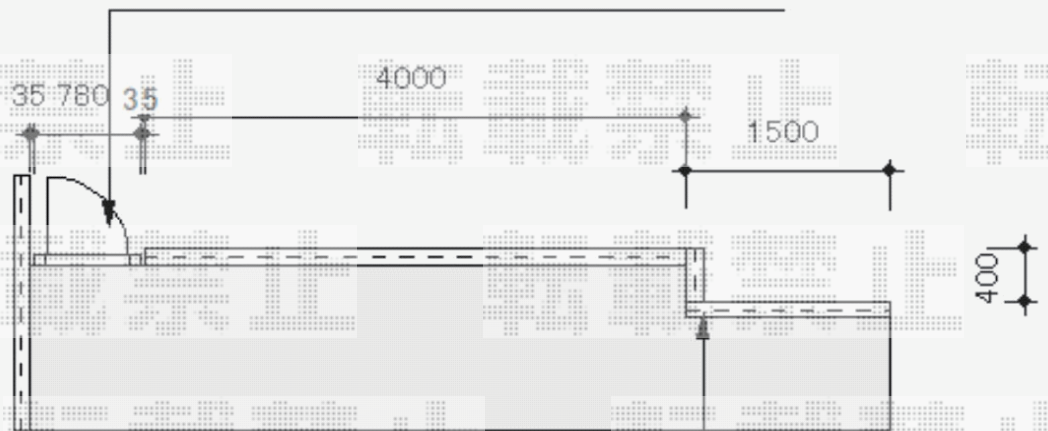

エクステリア工事 施工概略図

LIXIL ライシスフェンス 3型 太横棧 フリーポールタイプ
本体1枚 (W×H) = T-12 (1,979.5×1,120mm) × 4枚
柱: T-12 × 7本
部品セット: T-12 × 7セット
コーナー継手(ポール付): T-12 × 2セット
端部キャップ: T-12 × 1セット
色: シャイングレー

LIXIL (TOEX) ライシス門扉 3型 太横棧 片開き 柱使用
扉幅 = 600mm
扉高 = 1,200mm
色: シャイングレー
錠: シリンダーRD錠
開き: 内開き

片開門扉:(株)LIXIL ライシス_03型_06-12S

化粧ブロック シンセイプライム_150 H=600 2段高上 L=5.9m
フェンス:(株)LIXIL ライシスフェンス_03型 H1200
本体:4枚 柱:7本

2018-8-523091

担当者

新西