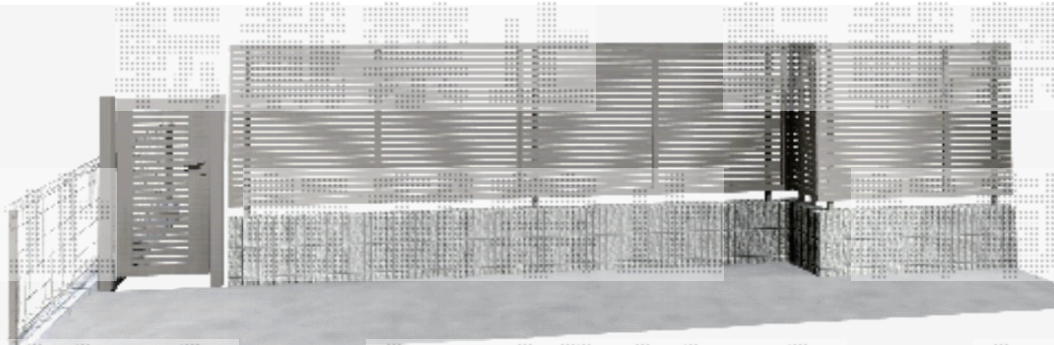

エクステリア工事 施工概略図

LIXIL ライシスフェンス 3型 太横棧 フリーポールタイプ
本体1枚 (W×H) = T-12 (1,979.5×1,120mm) × 4枚
柱: T-12 × 7本
部品セット: T-12 × 7セット
コーナー継手(ポール付): T-12 × 2セット
端部キャップ: T-12 × 1セット
色: シャイングレー

LIXIL (TOEX) ライシス門扉 3型 太横棧 片開き 柱使用
扉幅 = 600mm
扉高 = 1,200mm
色: シャイングレー
錠: シリンダーRD錠
開き: 内開き

片開門扉:(株)LIXIL ライシス_03型_06-12S

化粧ブロック シンセイプライム_150 H=600 2段高上 L=5.9m
フェンス:(株)LIXIL ライシスフェンス_03型 H1200
本体:4枚 柱:7本

2018-8-523091

担当者

新西