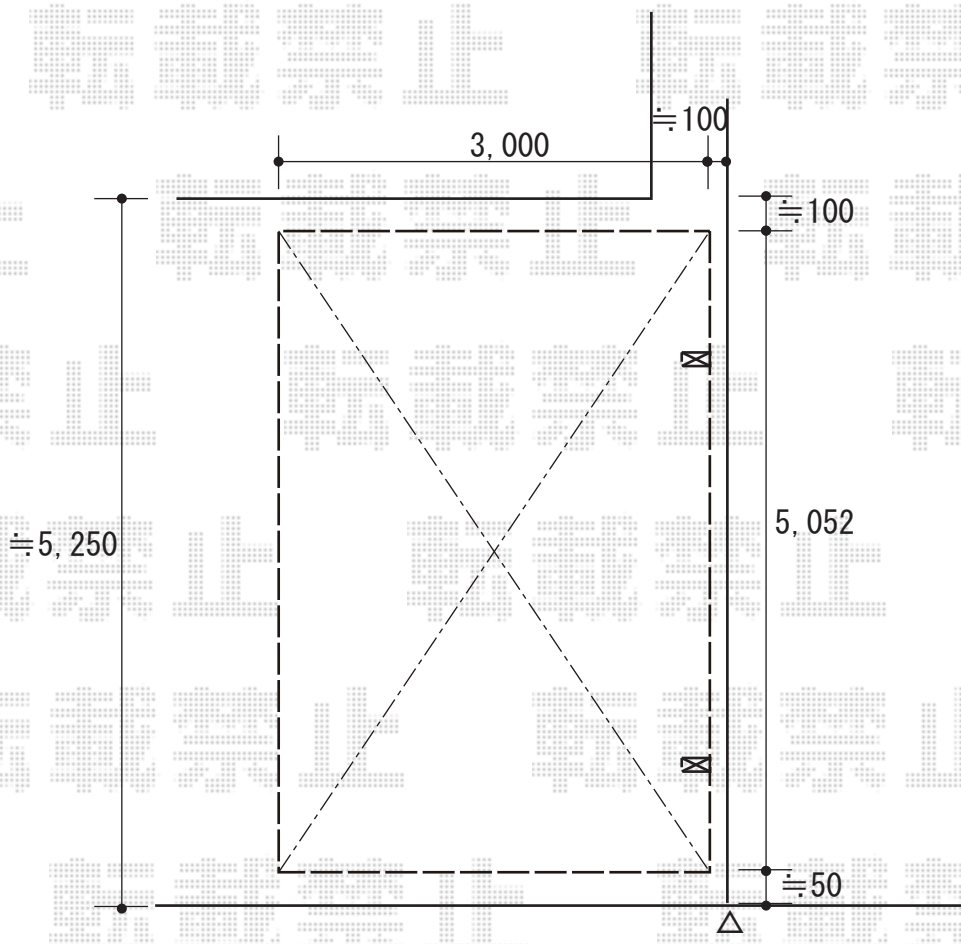

カーポート 施工概略図

YKK AP レイナポートグラン 積雪~20cm対応
幅= 3,000mm
奥行= 5,052mm
色： プラチナステン
屋根材： 熱線遮断ポリカーボネート（アースブルーマット調）
柱仕様： 標準柱仕様（有効高 約2,000mm）

2018-8-523212	担当者	小林
---------------	-----	----