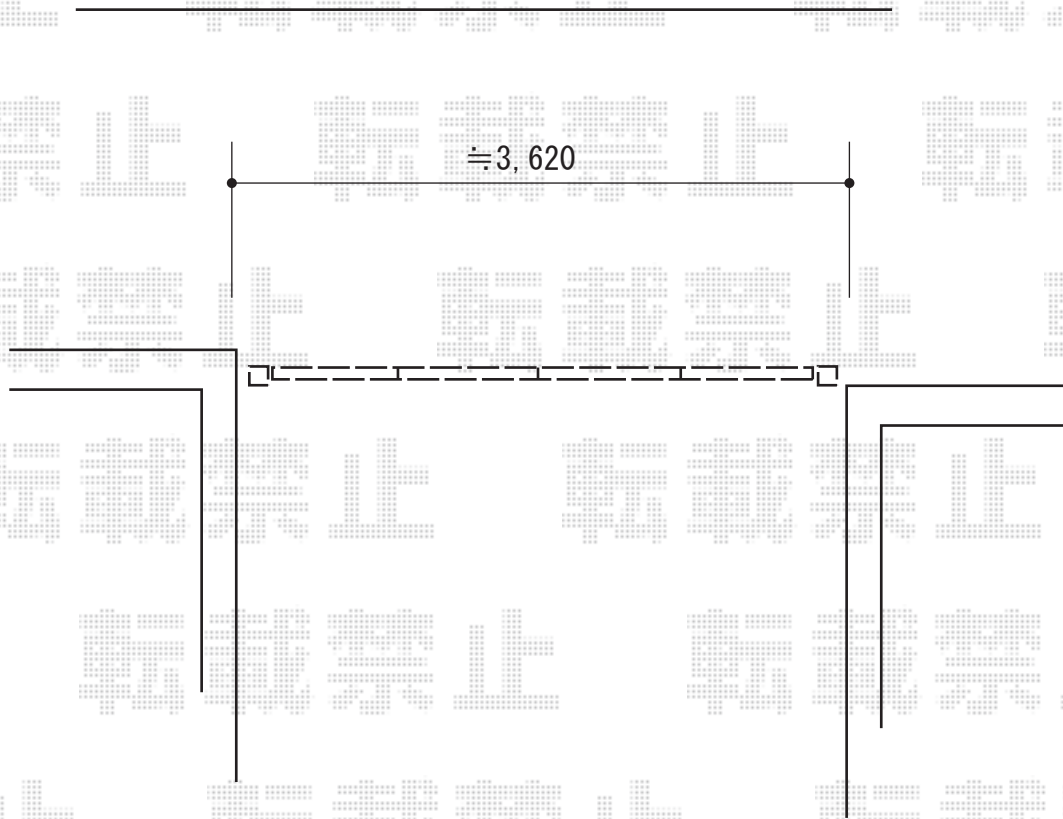

門扉 施工概略図

三協アルミ プロヴァンス1型 4つ折りセット

扉幅 = 800mm × 4

扉高 = 1,200mm

色 : アートブラック*1色のみ

錠 : 打掛錠

開き : 内内開き

建物

2018-8-523303

担当者

細川