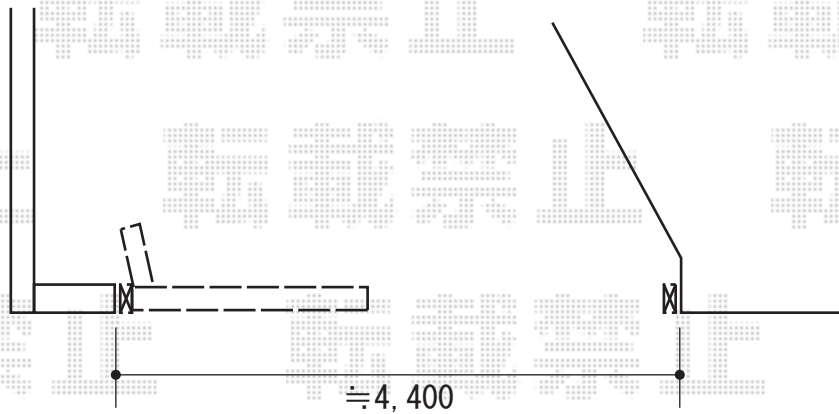

カーゲート 施工概略図

LIXIL (TOEX) アルシャインII HW型 Aタイプ ノンレール 片開き親子 (150+350) SP
開口幅= 4,592mm
全幅= 4,708mm
たたみ幅= 824mm
高さ= 1,250mm
色： マイルドブラック
キャスター数： 4箇所
落棒数： 4本
吊元柱： 外観左

2018-8-523479

担当者

犬伏