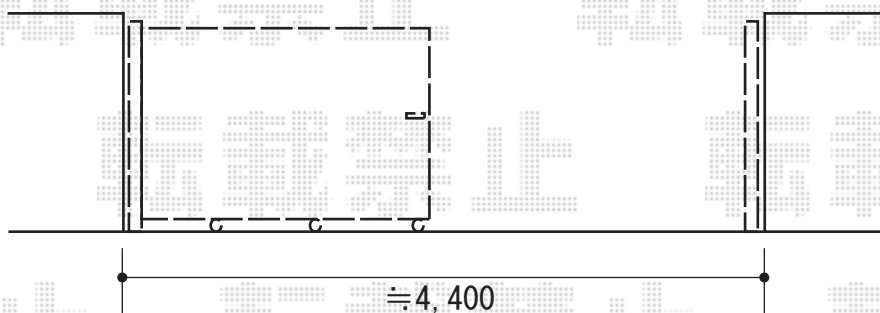

カーゲート 施工概略図

LIXIL (TOEX) アルシャインII HW型 Aタイプ ノンレール 片開き親子 (150+350) SP
開口幅= 4,592mm
全幅= 4,708mm
たたみ幅= 824mm
高さ= 1,250mm
色： マイルドブラック
キャスター数： 4箇所
落棒数： 4本
吊元柱： 外観左

2018-8-523479

担当者

犬伏