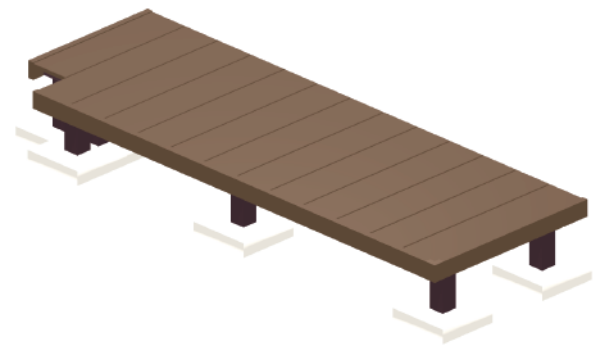

ウッドデッキ 施工概略図

YKK AP リウッドデッキ 200

間口= 1.5間(2,651mm)

出幅= 3尺(920mm)

【未定】色： 【未定】

床板： 縦貼り

幕板： 標準幕板

【未定】束柱： Tタイプ(400~550mm) (色： 【未定】)

※現地加工となりますが、幕板がつかない場合がございます。
あらかじめご了承下さいませ。

2018-8-523480

担当者

木附