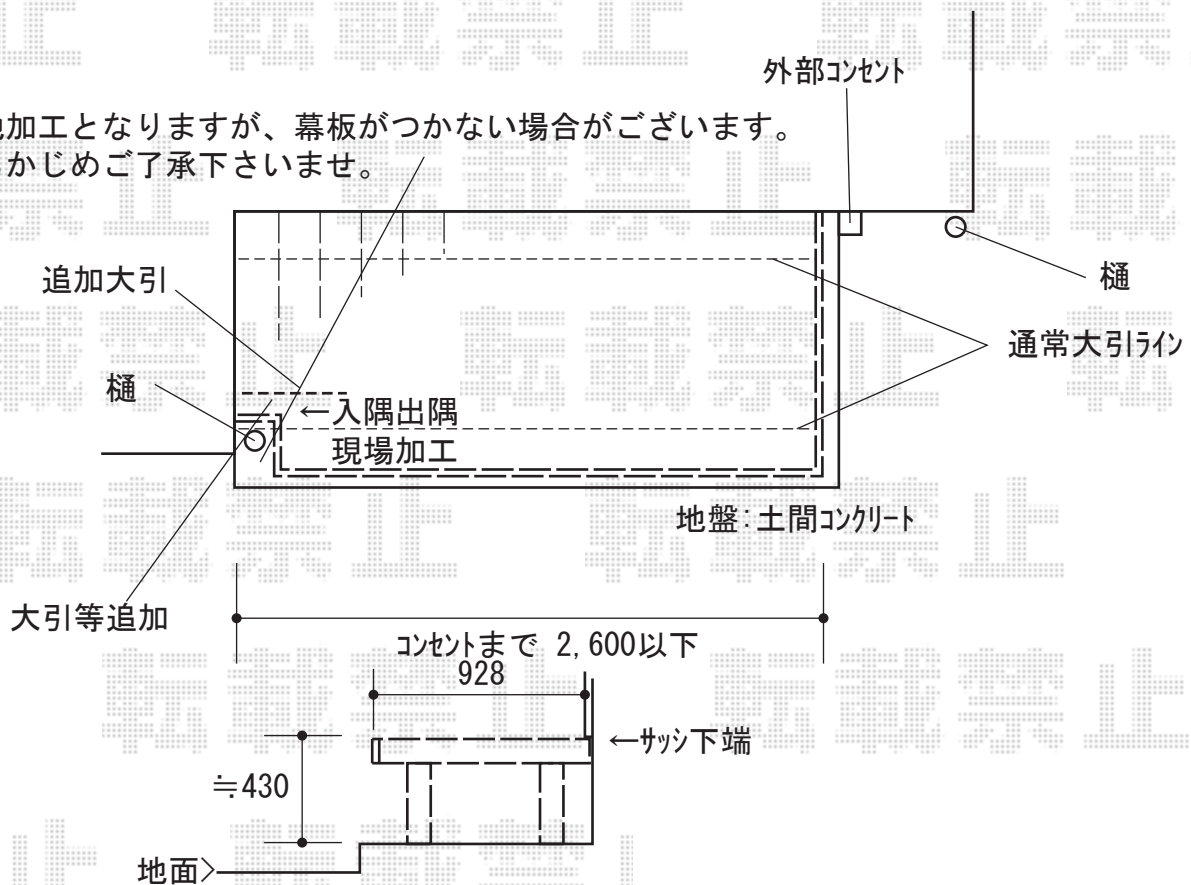

ウッドデッキ 施工概略図

YKK AP リウッドデッキ 200

間口= 1.5間(2,651mm)

出幅= 3尺(920mm)

【未定】色： 【未定】

床板： 縦貼り

幕板： 標準幕板

【未定】束柱： Tタイプ(400~550mm) (色： 【未定】)

※現地加工となりますが、幕板がつかない場合がございます。
あらかじめご了承下さいませ。

2018-8-523480

担当者

木附