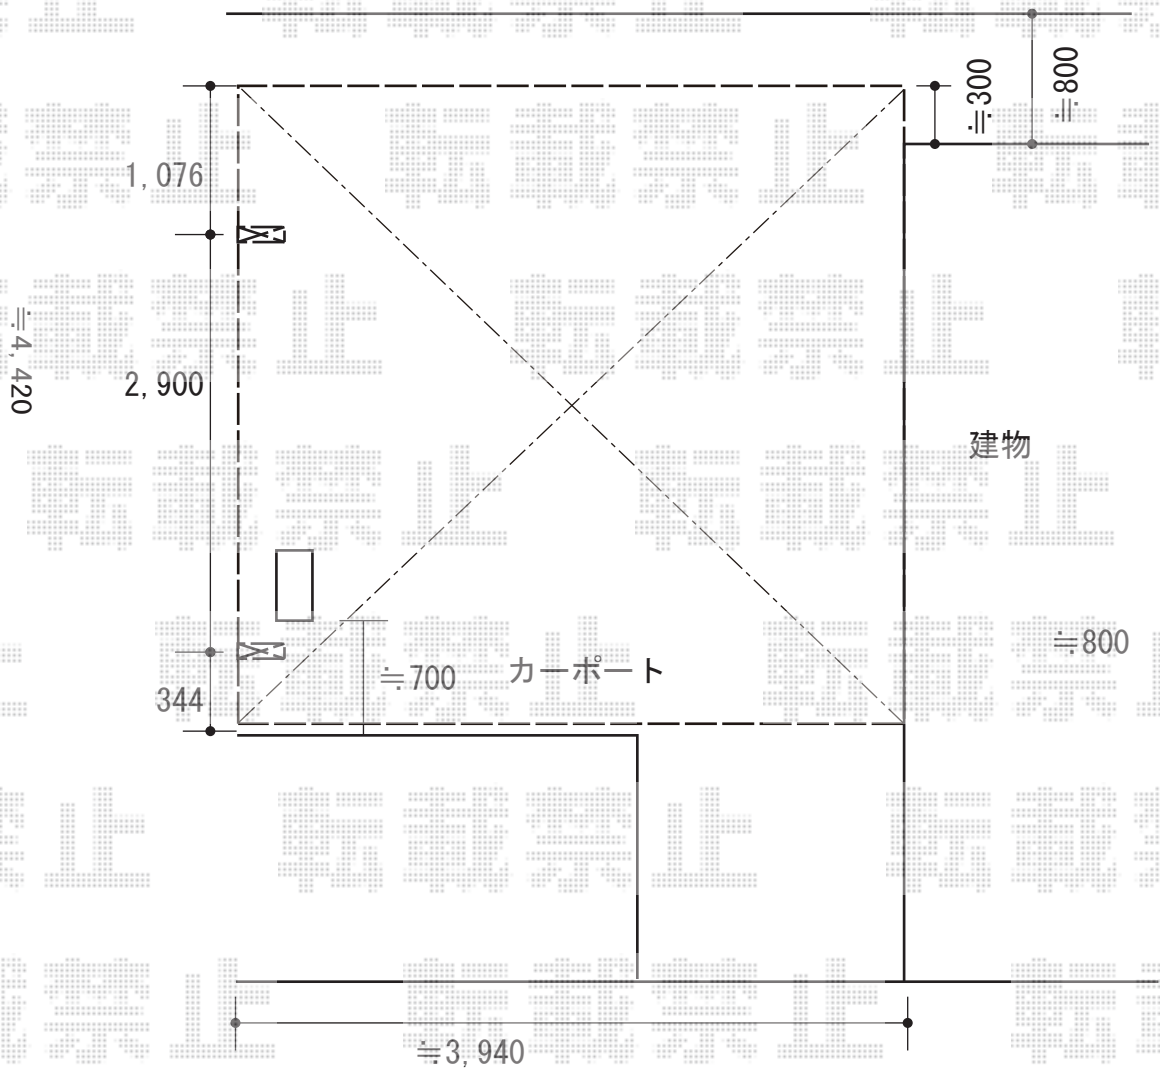

カーポート 施工概略図

YKK AP レイナベーカーポートグラン 積雪～20cm対応
 幅= 3,900mm
 奥行= 5,052mm
 色： カームブラック
 屋根材： 熱線遮断ポリカーボネート(クリアマット)
 柱仕様： ハイルーフ柱仕様（有効高 約2,500mm）

※納まりはイメージです。

2018-8-523581

担当者

小林