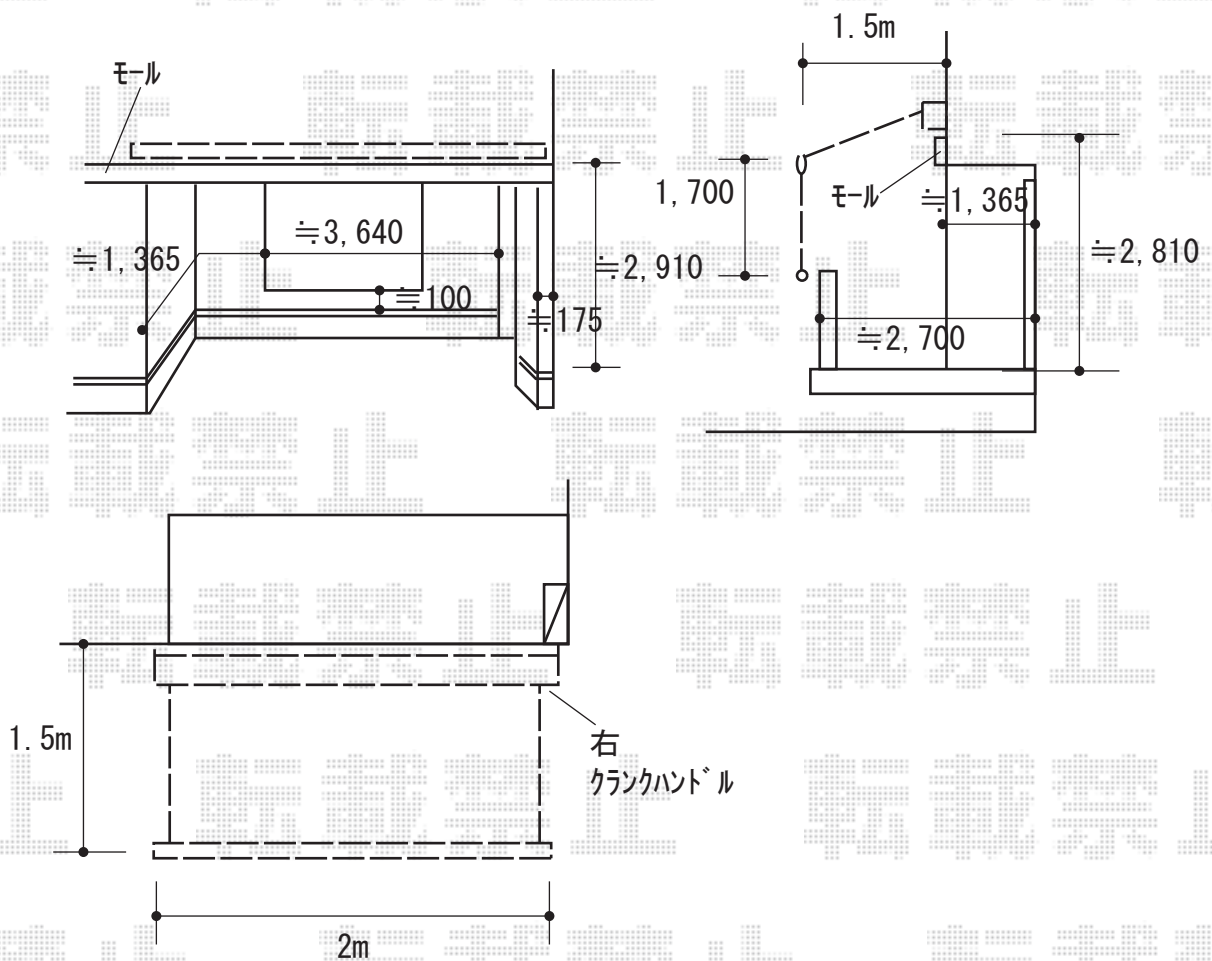

オーニング 施工概略図

LIXIL(トステム) 彩風 あやかぜ CR型 手動式 スクリーン付タイプ
 間口=3,640mm/出幅=1,500mm/本体色:オータムブラウン
 キャンバス色:アクリル(アッシュブラウンA)
 スクリーンカラー:アッシュブラウン
 駆動:手動式/外観右駆動/クランクハンドル:L=1500
 オプション:ベースプレート一式

2018-8-523622

担当者

山崎