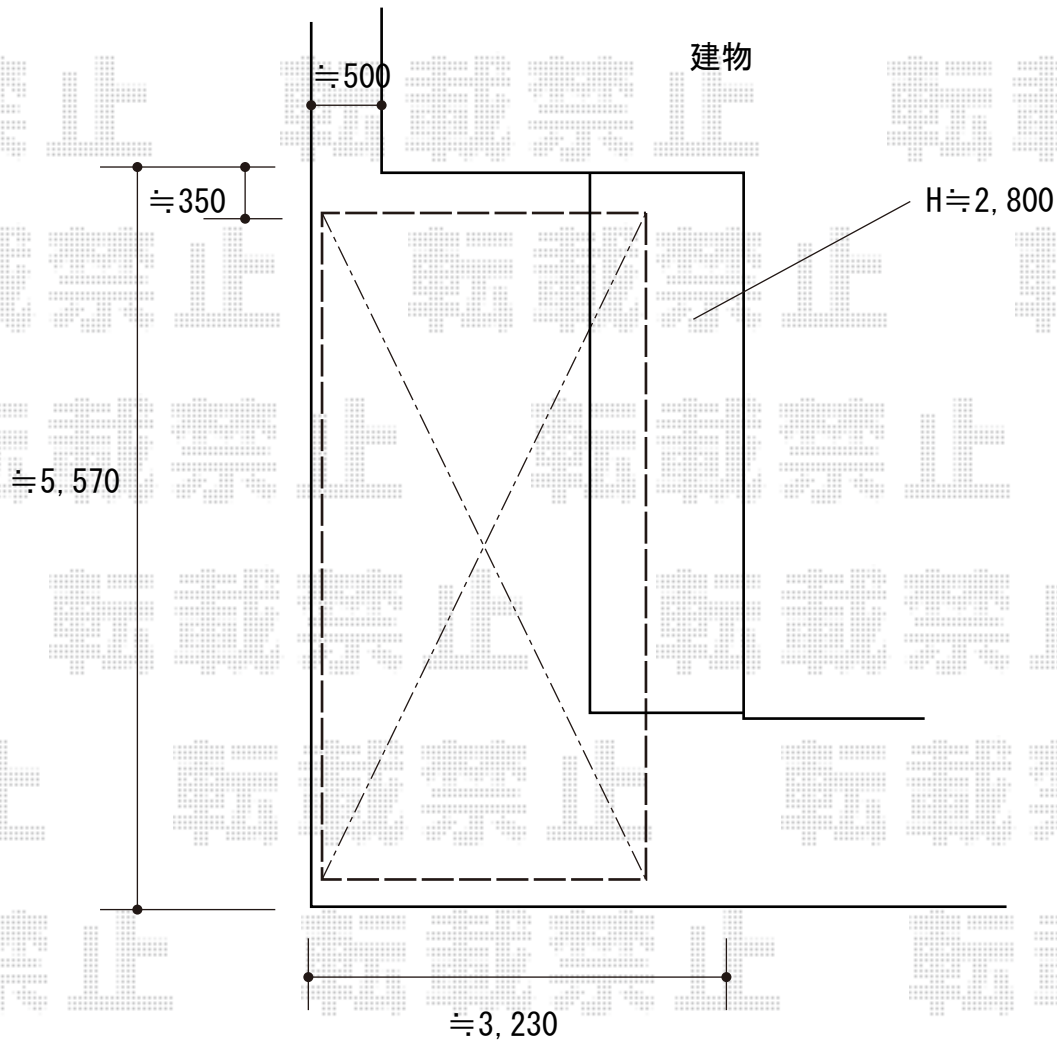

カーポート 施工概略図

YKK AP エフルージュグラン 積雪~20cm対応
幅= 2,423mm
奥行= 5,052mm
色： プラチナステン
屋根材： 熱線遮断ポリカーボネート(クリアマット)
柱仕様： ハイルフ柱仕様 (有効高 約2,350mm)

2018-8-523624

担当者

小林