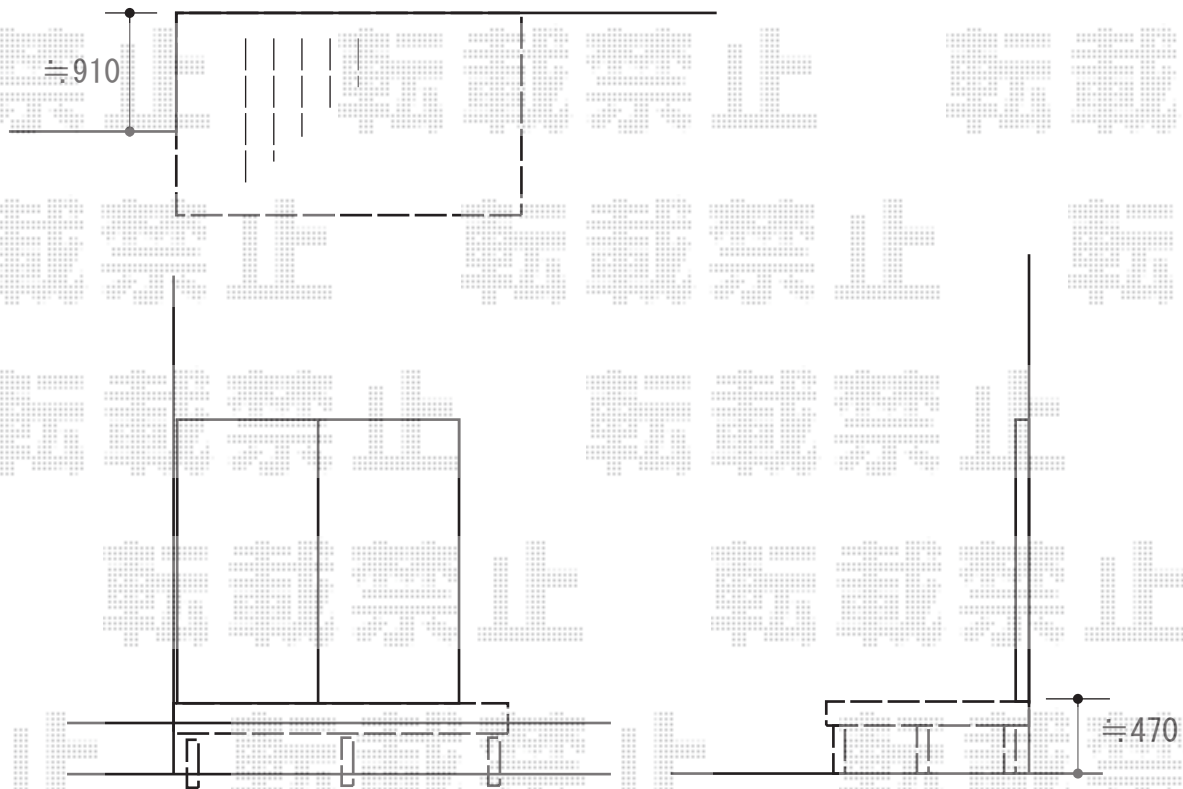

# ウッドデッキ 施工概略図

Value Select マージウッドデッキ  
間口= 1.5間(2,651mm)  
出幅= 5尺(1,520mm)  
色： ナチュラル  
床板： 縦貼り  
束柱： Sタイプ(550mm)  
束柱色： ノーブルステン

2018-8-523645

担当者

木附