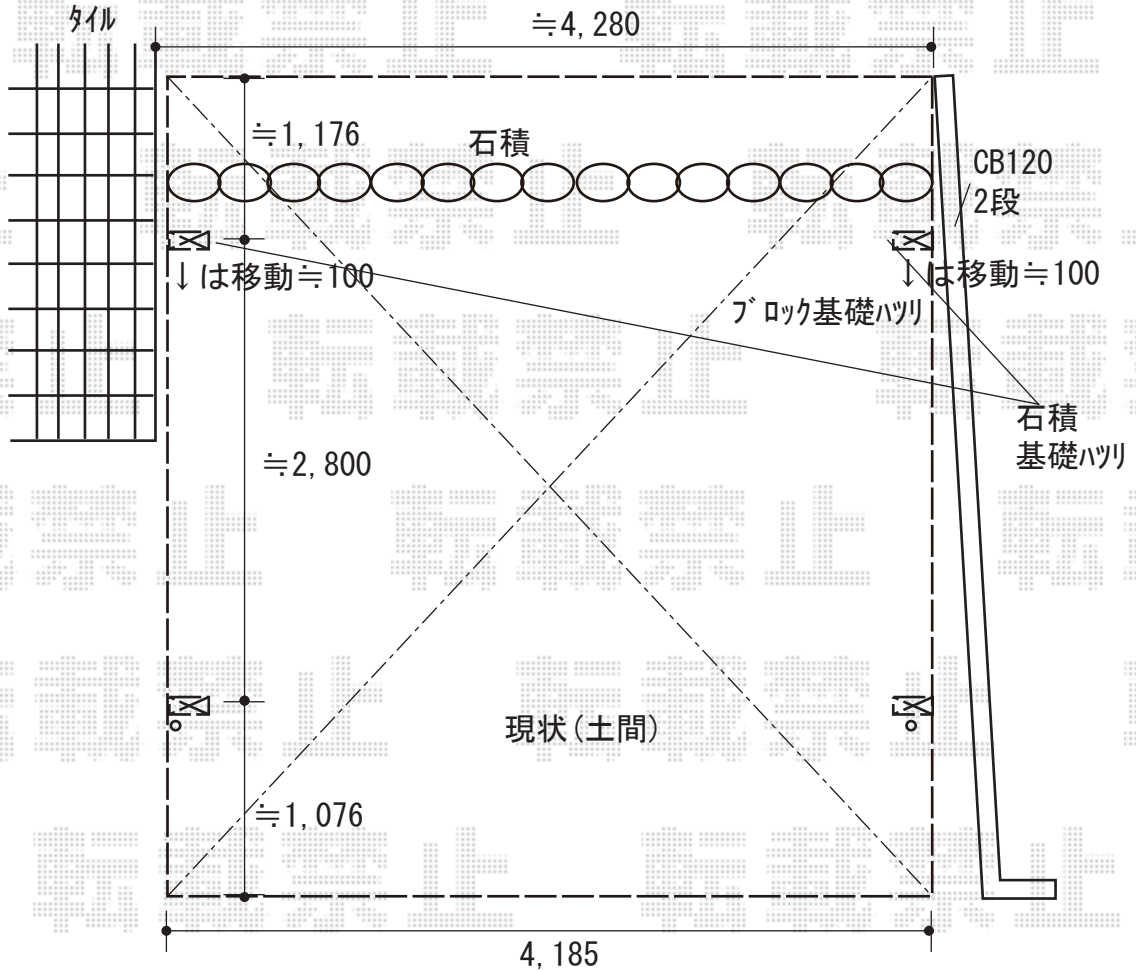

カーポート 施工概略図

YKK AP レイナツインポートグラン 積雪~20cm対応
 幅= 4,185mm
 奥行= 5,052mm
 色: プラチナステン
 屋根材: 熱線遮断ポリカーボネート (アースブルーマット調)
 柱仕様: ハイルフ柱仕様 (有効高 約2,350mm)

2018-8-523656

担当者

伊野