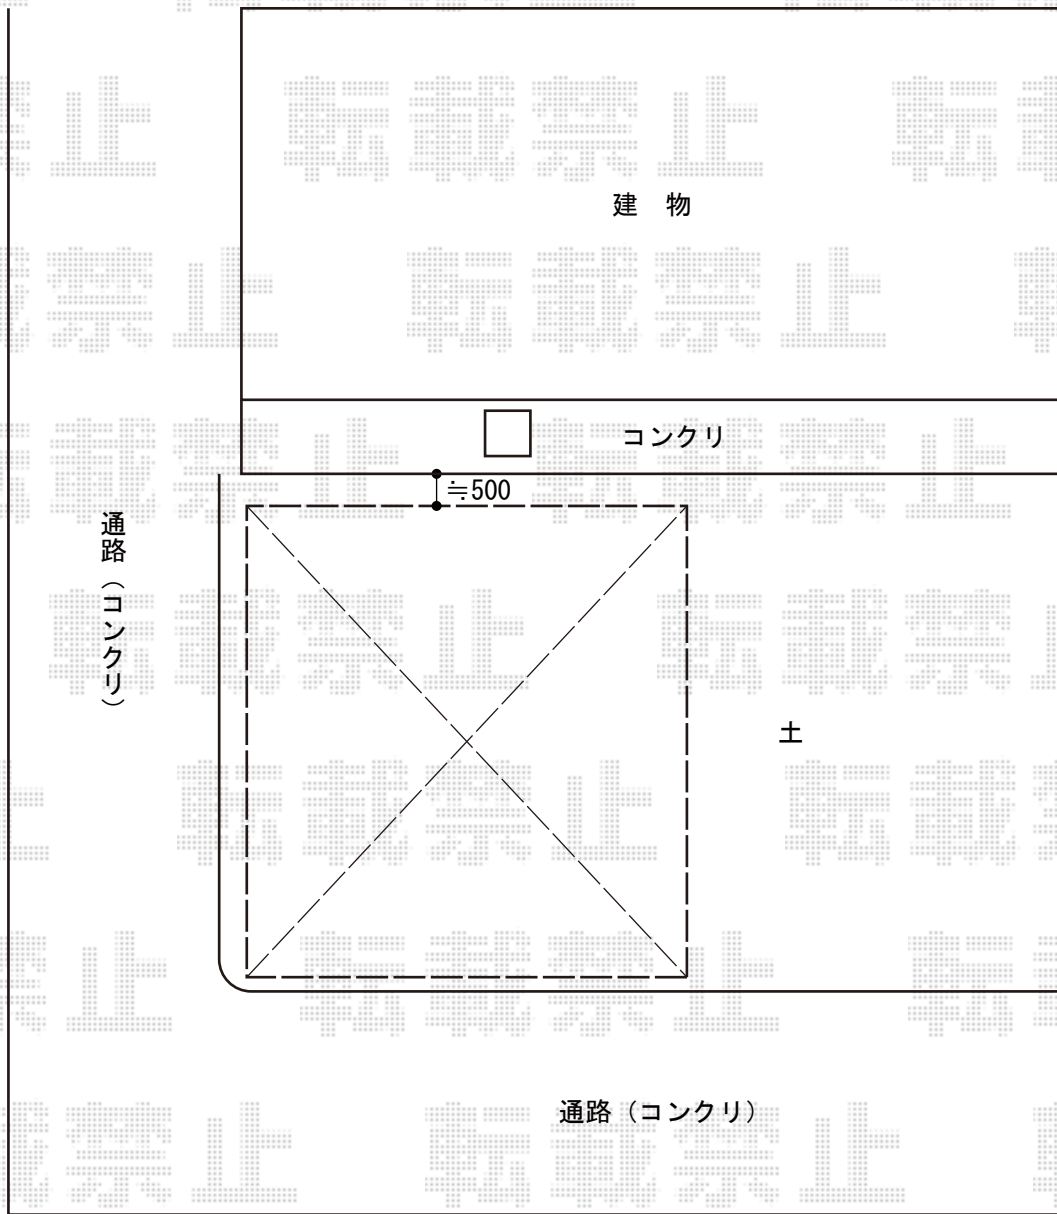

ガレージ 施工概略図

イナバ物置 ガレーディア 一般型 組み合わせタイプ ハイルーフ GRN-3126・57H
間口= [外観左] 3,130mm [外観右] 2,630mm
奥行= 5,775mm
高さ= 2,660mm
色：アーバンGM
屋根タイプ：標準型
耐荷重タイプ：一般型

イナバ物置 ガレーディア オプション
結露軽減材付屋根：GRN-3126・57H用 × 1

2018-8-523712

担当者