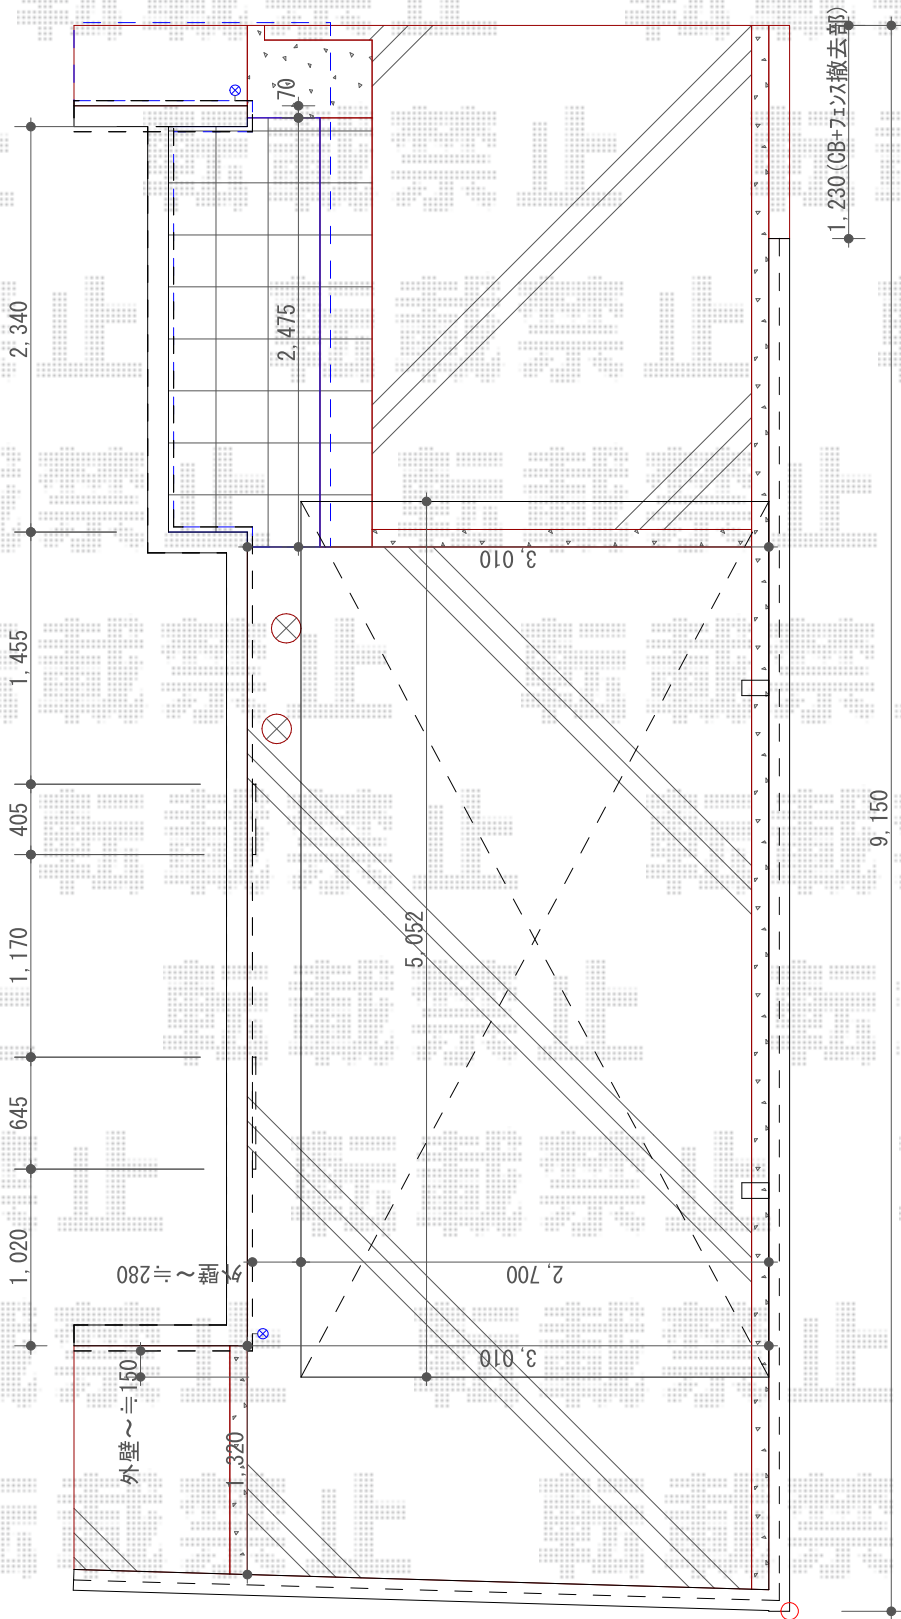

カーポート 施工概略図

YKK AP レイナポートグラン50 積雪～50cm対応  
 幅= 2,700mm  
 奥行= 5,052mm  
 色： プラチナステン  
 屋根材： 熱線遮断ポリカーボネート（アースブルーマット調）  
 柱仕様： ハイルーフ柱仕様（有効高 約2,355mm）

2018-8-523724

担当者

小林