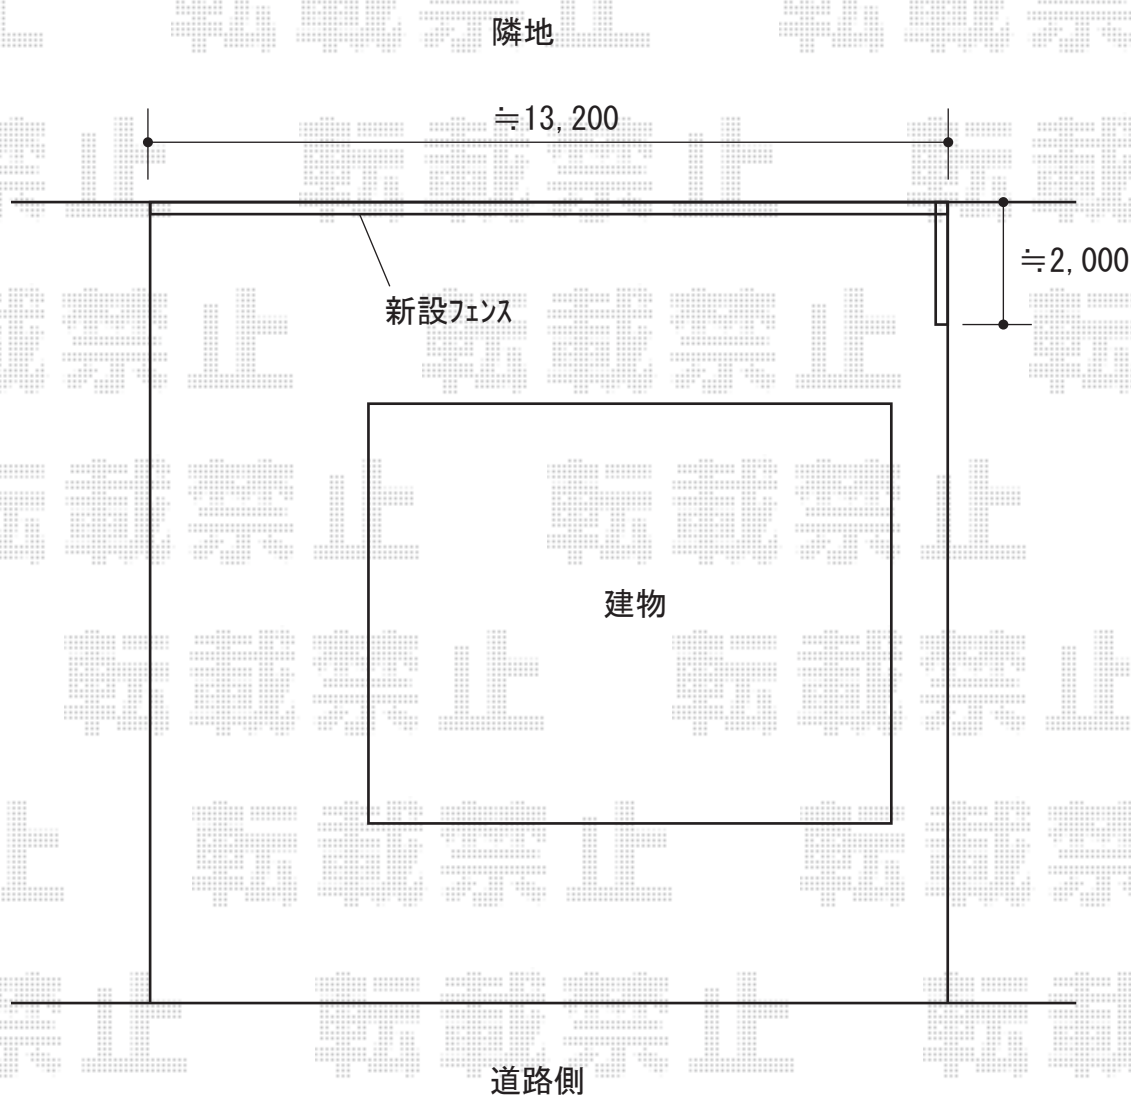

フェンス 施工概略図

LIXIL プレスタフェンス 8型 横ルーバー フリーポールタイプ
本体1枚 (W×H) = (1,979.5×1,120mm) × 8枚
柱: T-12 × 10本
部品セット: T-12 × 10セット
目隠しコーナー継手: T-12 × 1セット
端部カバー(切詰用): T-12 × 1セット
端部キャップC: T-12 × 1セット
色: ブラック

2018-8-523846

担当者

新西