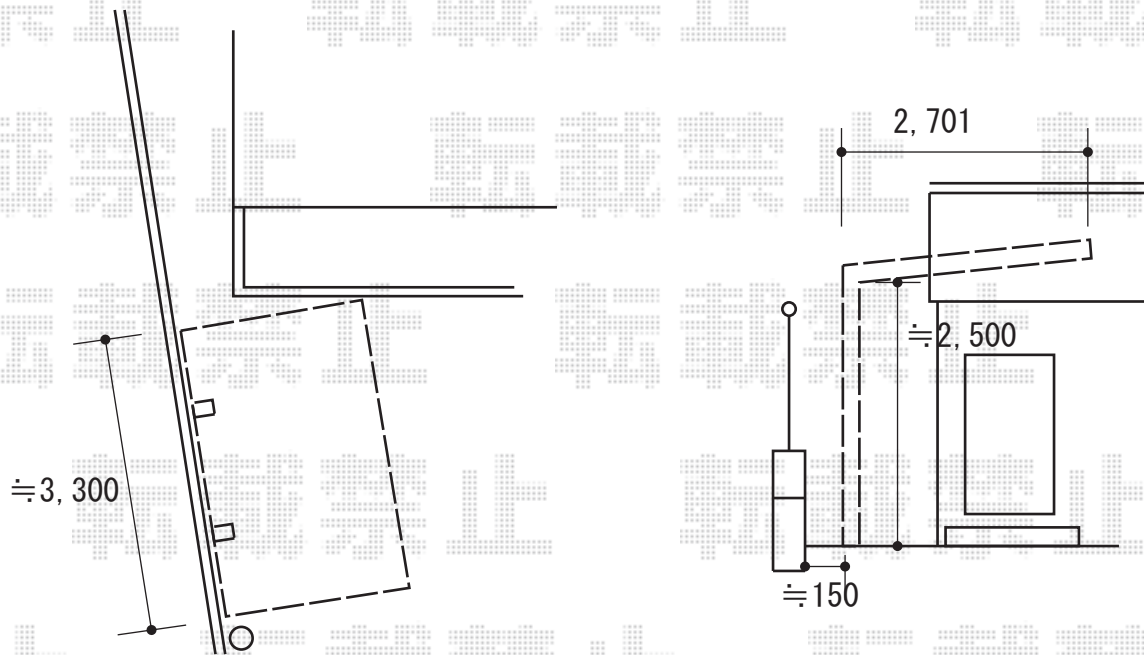

カーポート 施工概略図

LIXIL ネスカR (ラウンドスタイル) 積雪~20cm対応
幅= 2,701mm
奥行= 4,980mm
色: ナチュラルシルバー
屋根材: ポリカーボネート (クリアマット・すりガラス調)
柱仕様: ロング柱25仕様 (有効高 約2,500mm)

2018-8-523868

担当者

細川