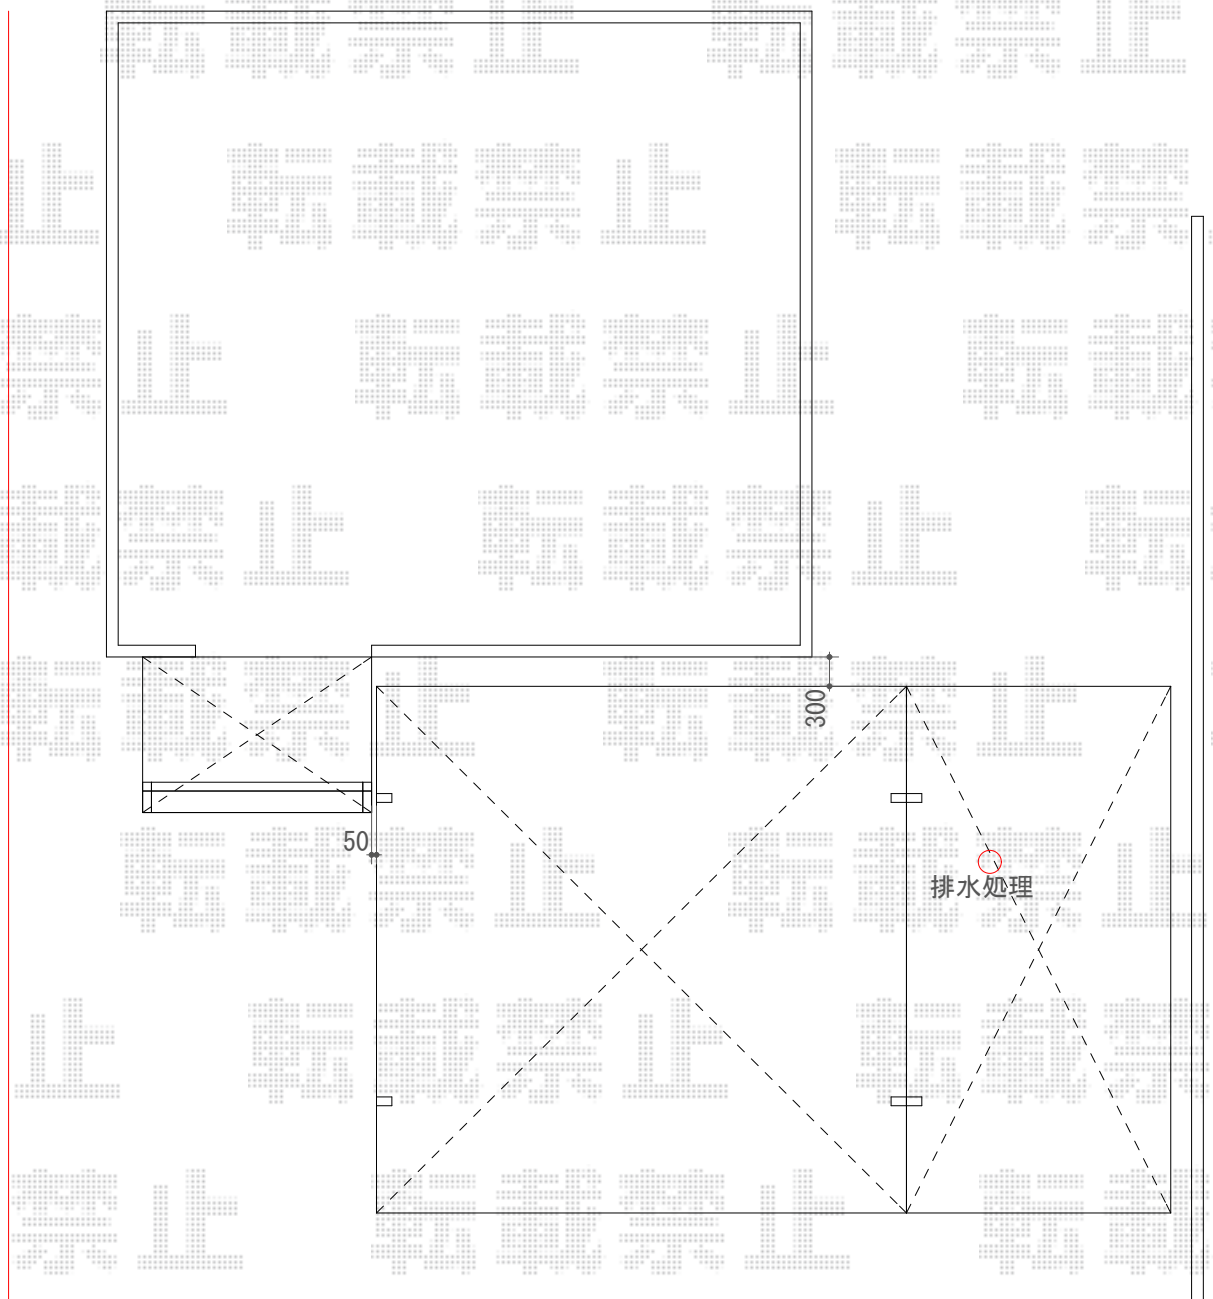

カーポート 施工概略図

LIXIL ネスカR (ラウンドスタイル) M+Y合掌 積雪~20cm対応
幅= 8,142mm (27+27+27)
奥行= 5,382mm
色: シャイングレー
屋根材: 熱線吸収ポリカーボネート (クリアマットS・すりガラス調)
柱仕様: ロング柱25仕様 (有効高 約2,500mm)
追加部材: MY合掌棟木セット×1/Y合掌部品セット×1

2018-8-523947

担当者