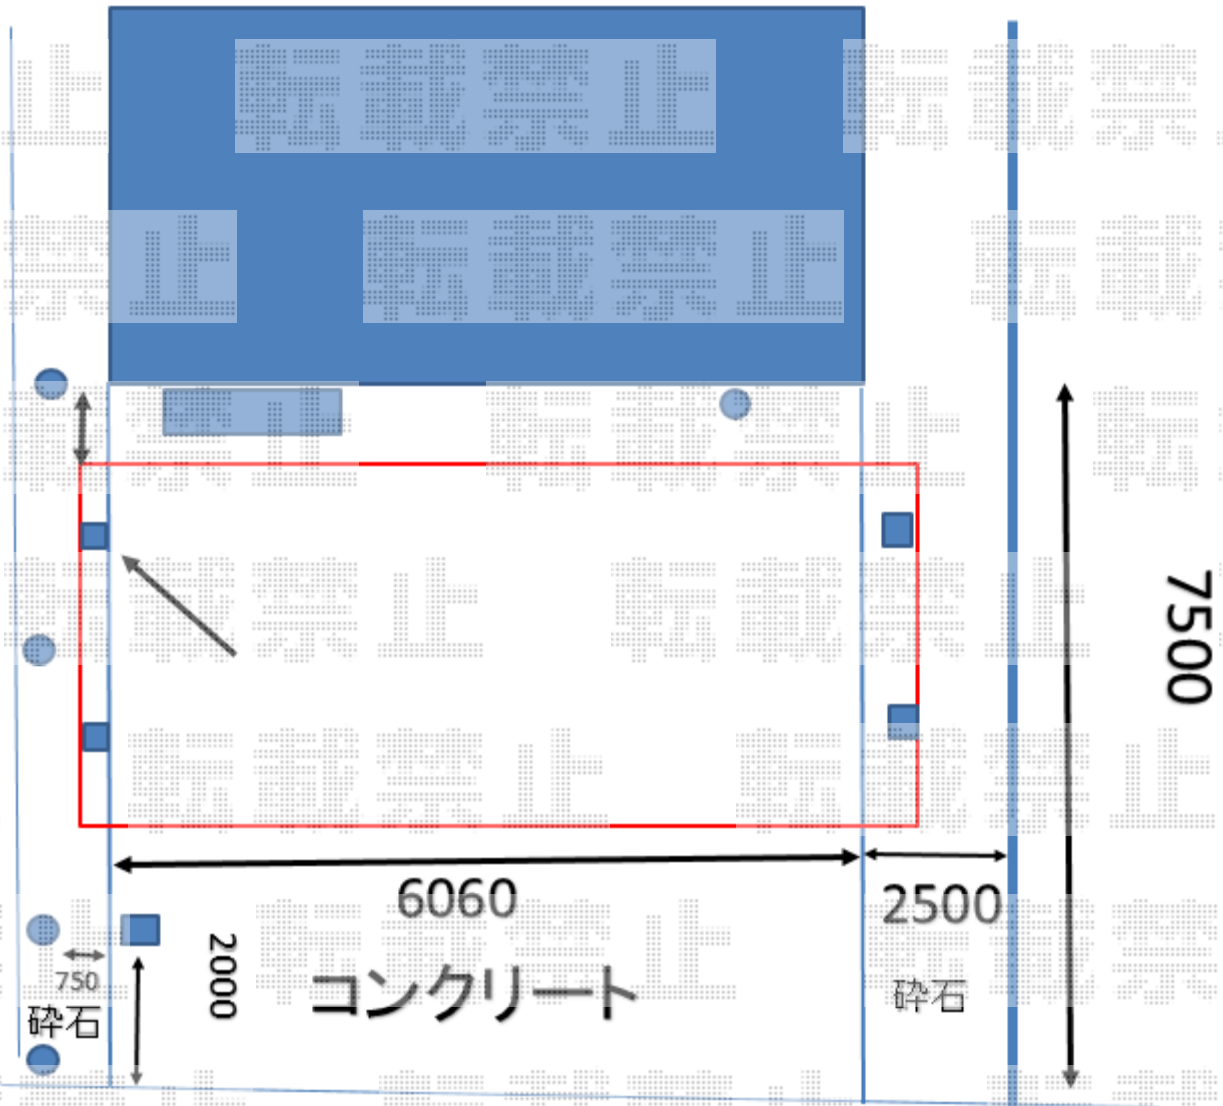

カーポート 施工概略図

YKK AP レイナトリプルポートグラン 積雪~20cm対応
幅= 7,200mm
奥行= 5,052mm
色： プラチナステン
屋根材： 熱線遮断ポリカーボネート(クリアマット)
柱仕様： ハイルーフ柱仕様 (有効高 約2,350mm)

設置基準建物から≧1,500 離します

2018-8-523961	担当者	木挽
---------------	-----	----