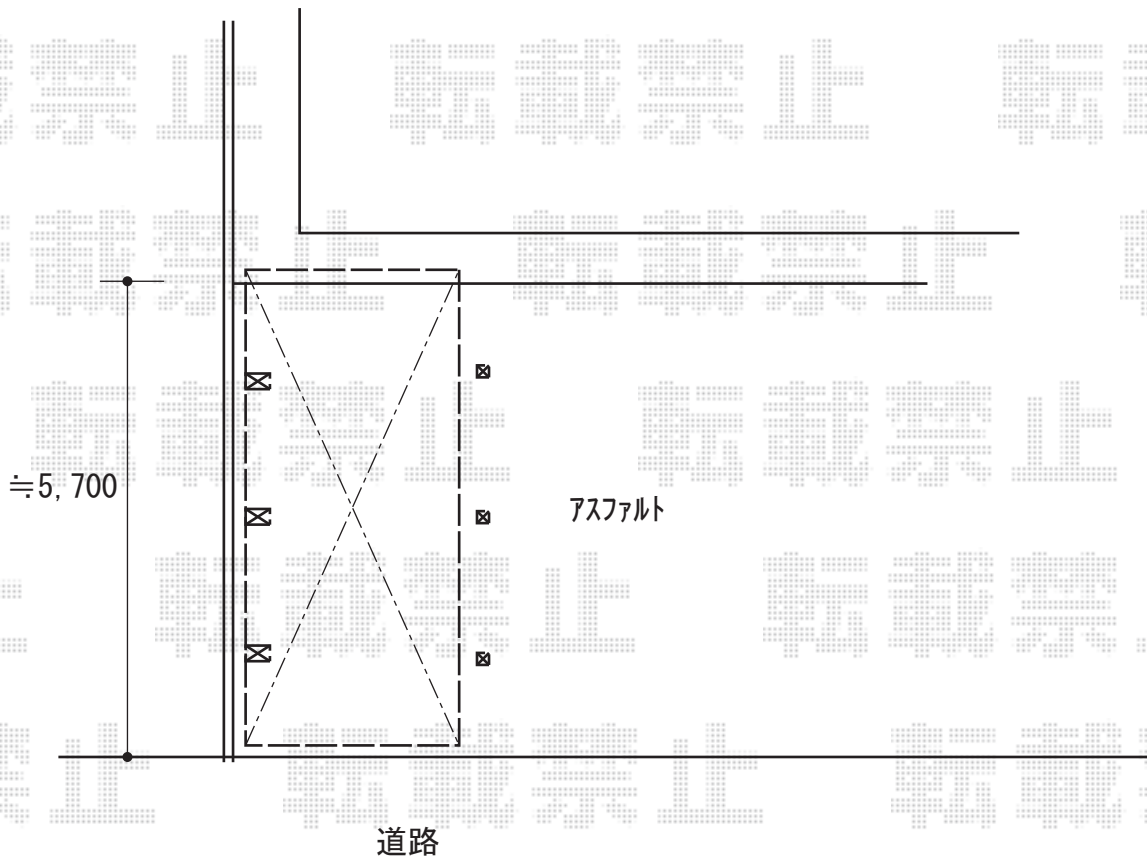

カーポート 施工概略図

YKK AP レイナポートグラン50 積雪～50cm対応

幅= 2,400mm

奥行= 5,768mm

色： プラチナステン

屋根材： 熱線遮断ポリカーボネート(クリアマット)

柱仕様： ハイルーフ柱仕様 (有効高 約2,350mm)

=====

YKK AP レイナポートグラン50

着脱式サポート柱 標準・ハイルーフ兼用 3本入り×1

色： プラチナステン

2018-8-523962

担当者

小林