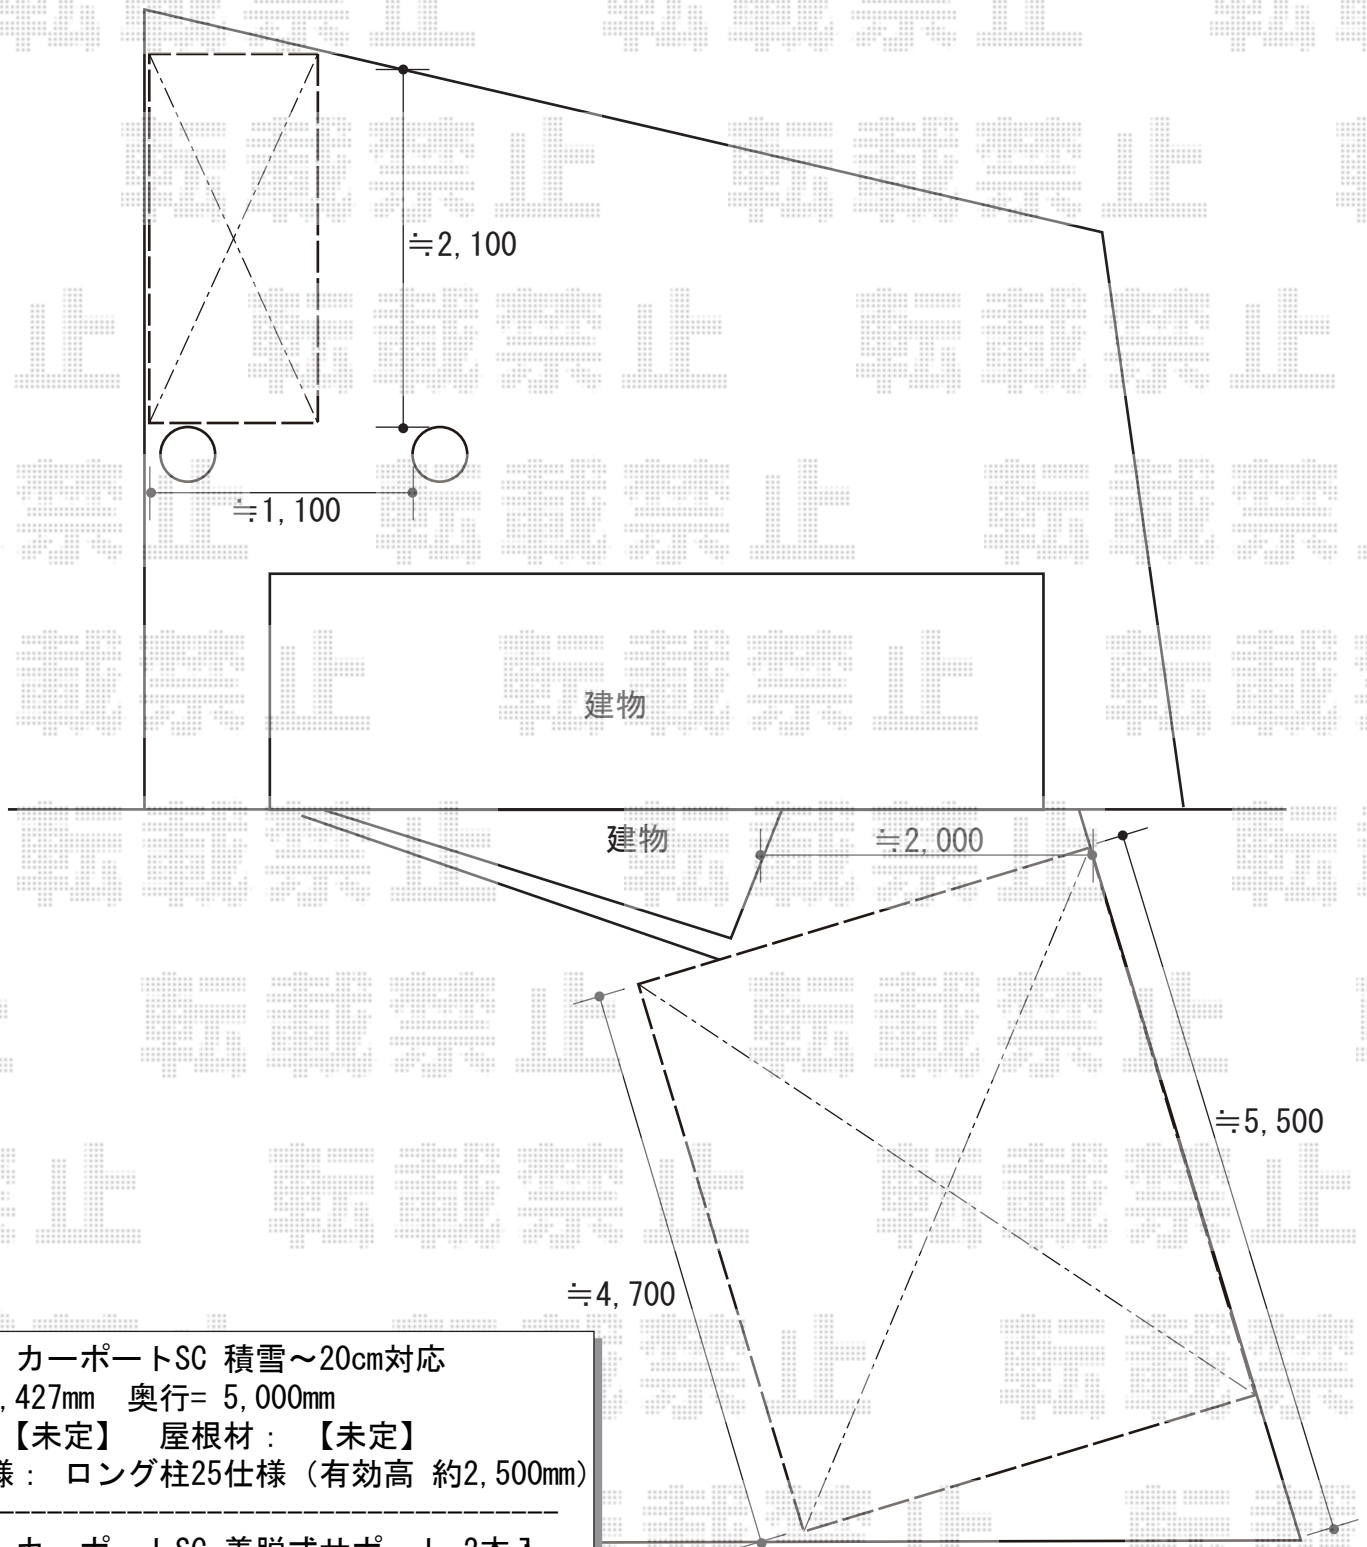

カーポート・物置 施工概略図

タクボ物置 Mr. ストックマンダンディ 多雪型 結露減少型 2200×890×2110
間口= 2,200mm 奥行= 890mm 高さ= 2,110mm 色：【未定】
屋根タイプ：結露減少型 耐荷重タイプ：多雪型
棚タイプ：背面棚タイプ 数量：1台

LIXIL カーポートSC 積雪～20cm対応
幅= 2,427mm 奥行= 5,000mm
色：【未定】 屋根材：【未定】
柱仕様：ロング柱25仕様（有効高 約2,500mm）

LIXIL カーポートSC 着脱式サポート 2本入
ロング柱（H25）用×1セット
色：【未定】

2018-8-523965

担当者

伊野