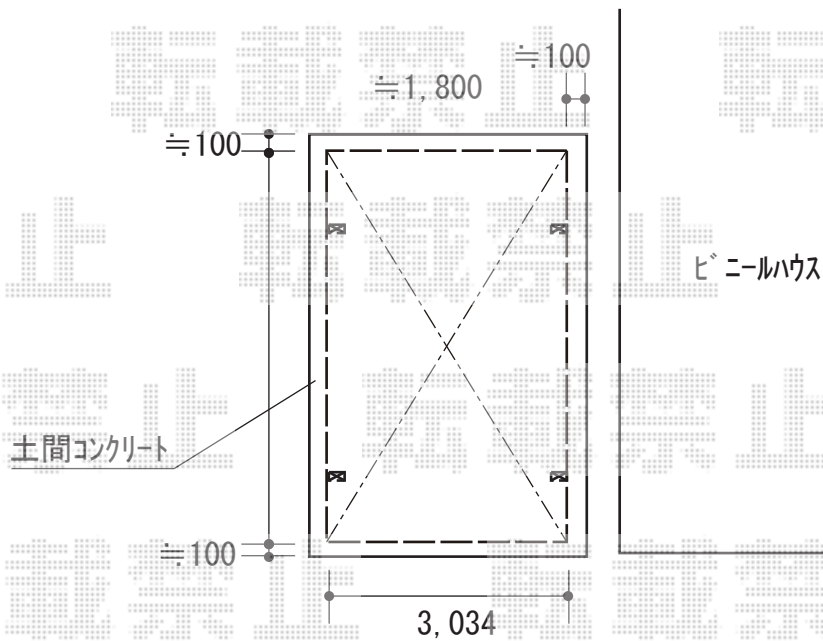

カーポート 施工概略図

YKK AP レイナワンポートグラン 積雪~20cm対応
幅= 3,034mm
奥行= 5,768mm
色: ブラウン
屋根材: 熱線遮断ポリカーボネート (アースブルーマット調)
柱仕様: ハイルフ柱仕様 (有効高 約2,300mm)

2018-8-523982

担当者 村上 (公)