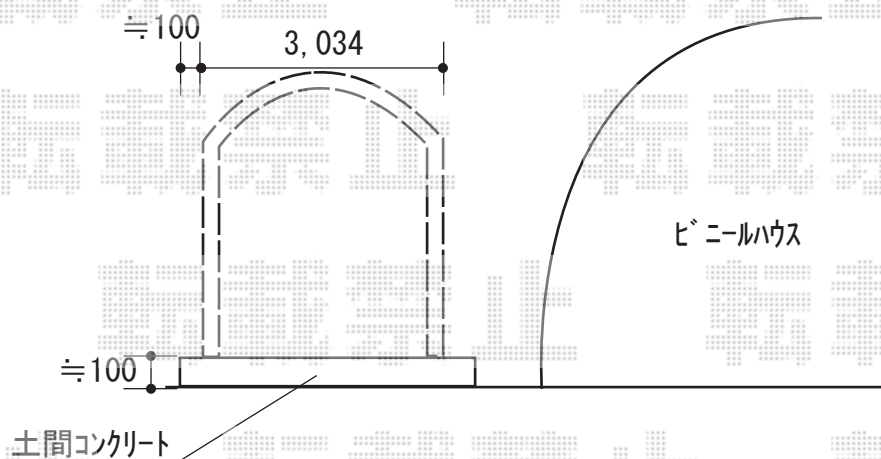

カーポート 施工概略図

YKK AP レイナワンポートグラン 積雪~20cm対応
幅= 3,034mm
奥行= 5,768mm
色: ブラウン
屋根材: 熱線遮断ポリカーボネート (アースブルーマット調)
柱仕様: ハイルフ柱仕様 (有効高 約2,300mm)

2018-8-523982

担当者 村上 (公)