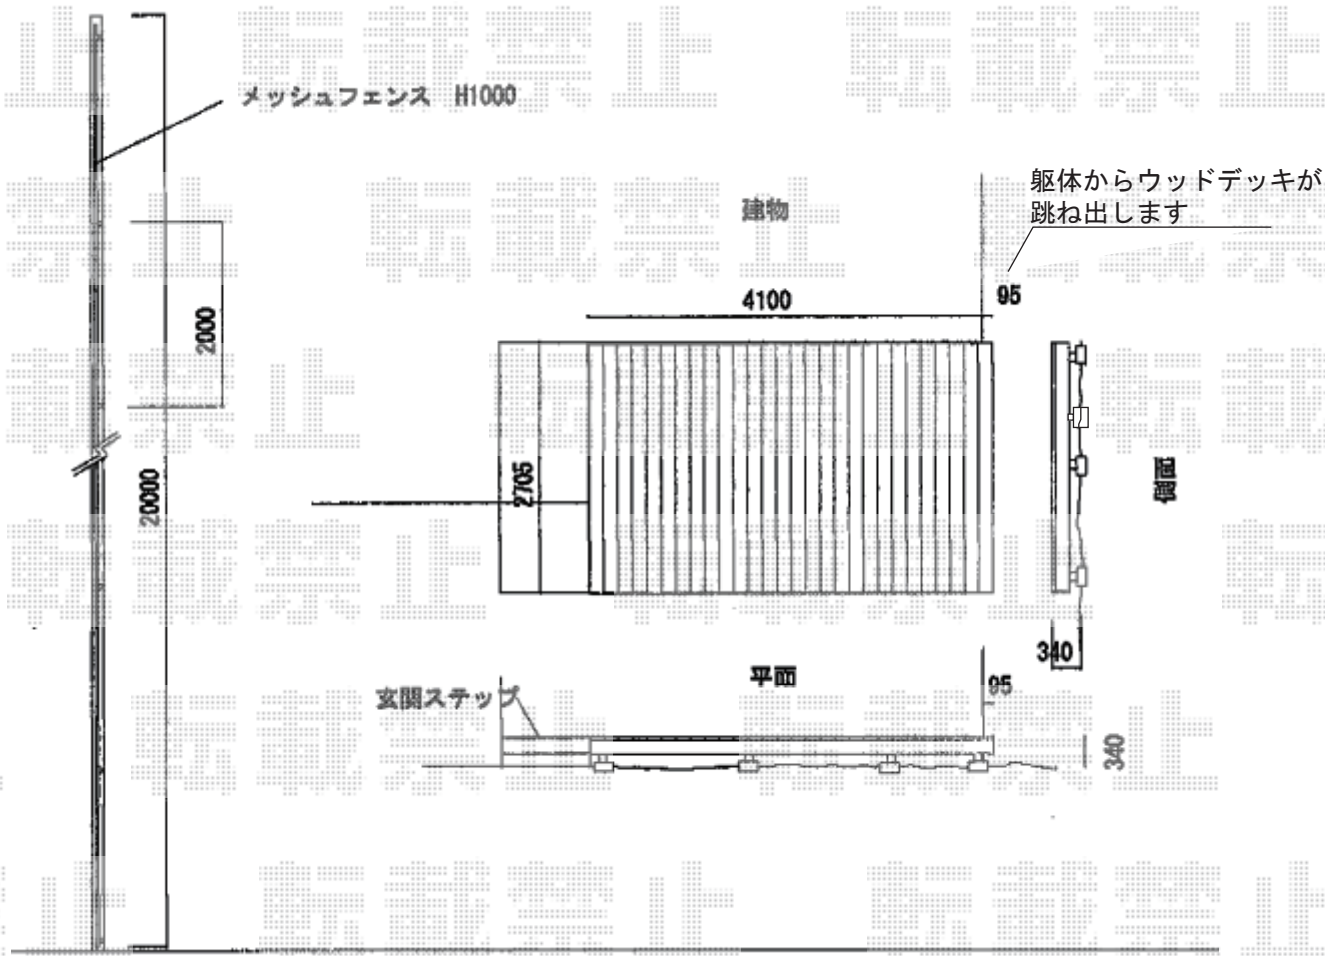

エクステリア工事 施工概略図

MINO 彩木 あやぎ ハイブリットガーデンデッキ
間口= 4,495mm
出幅= 2,700mm
色： 唐茶
床板： 縦貼り／千鳥貼り
幕板： 標準幕板
束柱： 調整束3235 (325mm～350mm) *色： BL (1色のみ)
追加部材： 跳ね出し部幕板

積水樹脂 メッシュフェンスG10-R 自在柱
本体1枚 (W×H) = #1000 (2,000×950mm) × 10枚
支柱： #1000 × 11本
支柱金具： #1000 × 11セット
色： クロ