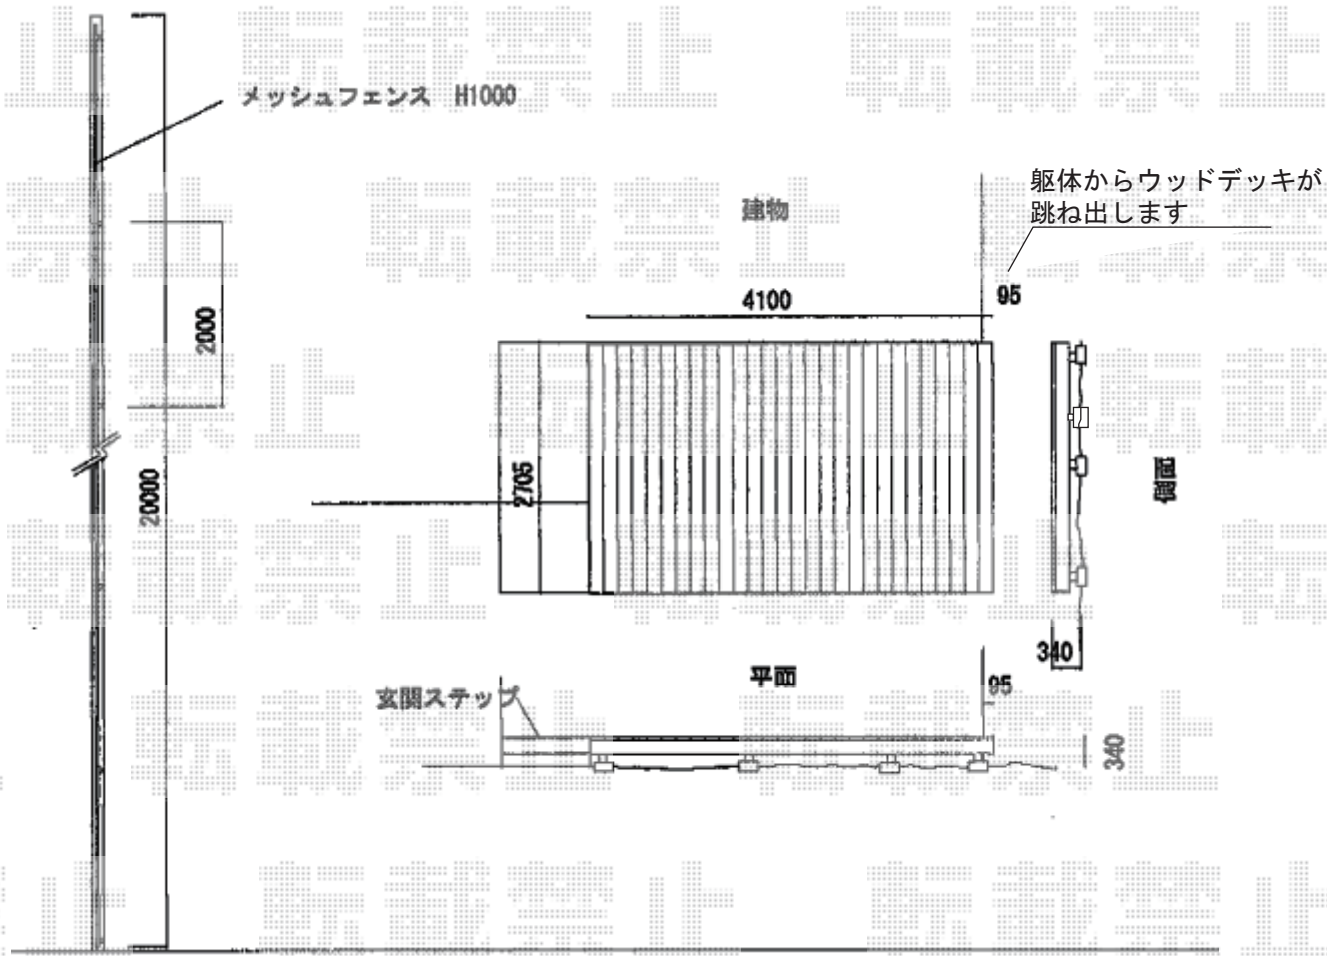

エクステリア工事 施工概略図

MINO 彩木 あやぎ ハイブリットガーデンデッキ
 間口= 4,495mm
 出幅= 2,700mm
 色： 唐茶
 床板： 縦貼り／千鳥貼り
 幕板： 標準幕板
 束柱： 調整束3235 (325mm～350mm) *色： BL (1色のみ)
 追加部材： 跳ね出し部幕板

積水樹脂 メッシュフェンスG10-R 自在柱
 本体1枚 (W×H) = #1000 (2,000×950mm) × 10枚
 支柱： #1000 × 11本
 支柱金具： #1000 × 11セット
 色： クロ