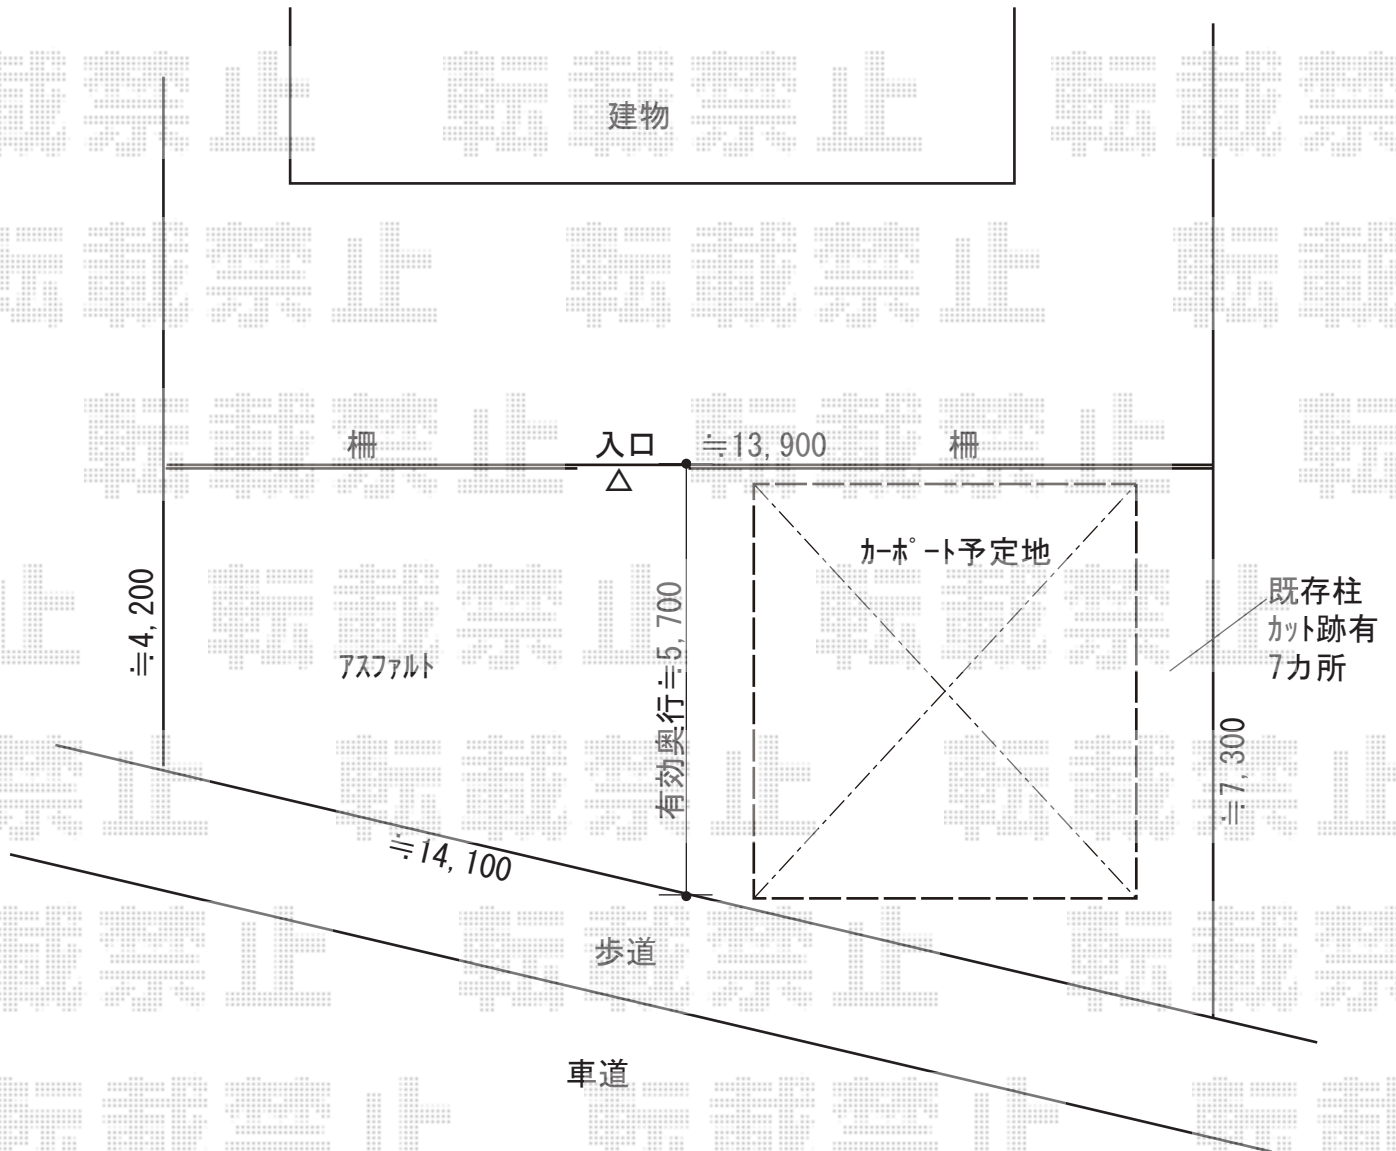

カーポート 施工概略図

YKK AP ジーポートneo Aタイプ 2台用 角柱4本柱 積雪~100cm対応  
幅= 4,911mm  
奥行= 5,456mm  
色： プラチナステン  
屋根材： スチール折板（シルバー/ペフ無/t0.8）※価格別途  
柱仕様： 標準柱仕様（有効高 約2,350mm）  
横材： 無

2018-8-523998

担当者

木挽