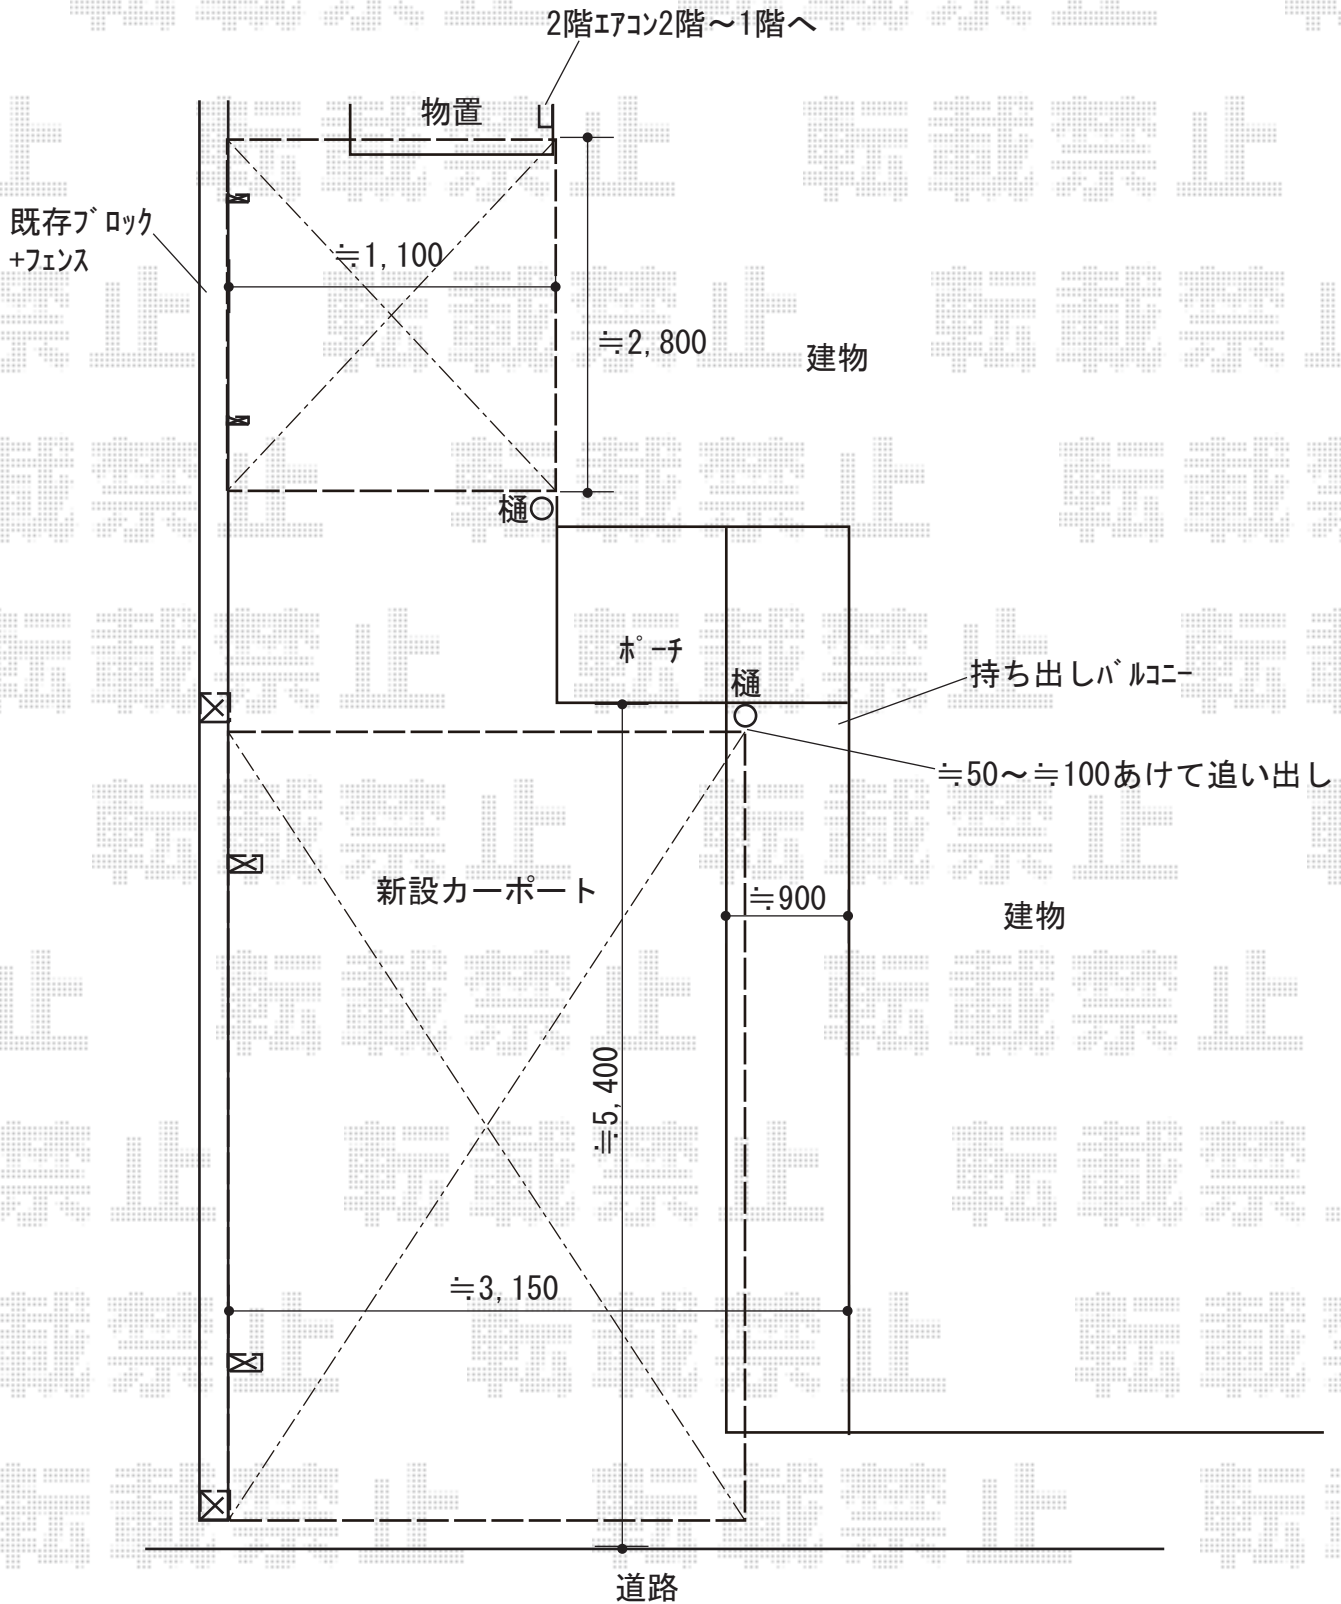

カーポート 施工概略図

YKK AP レイナポートグラン 積雪~20cm対応
 幅= 2,400mm
 奥行= 5,052mm
 色: カームブラック
 屋根材: 熱線遮断ポリカーボネート(クリアマット)
 柱仕様: ハイルフ柱仕様(有効高 約2,350mm)

2018-8-524013

担当者

木挽