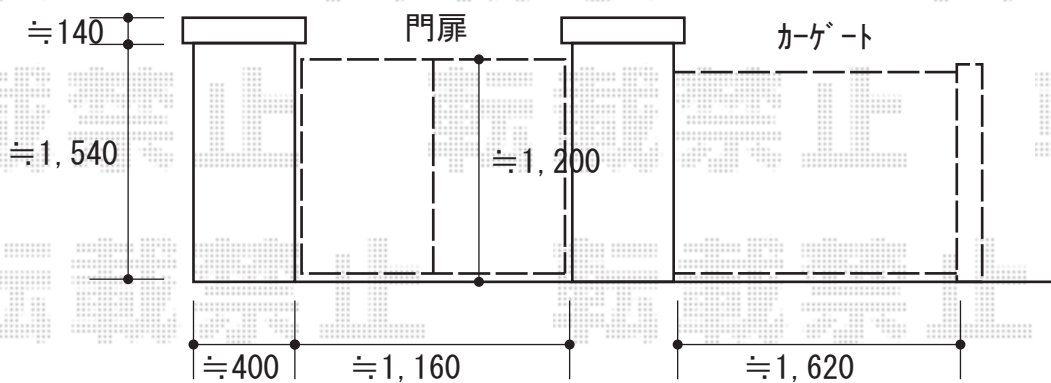

門扉/カーゲート 施工概略図

LIXIL (TOEX) ハイ千峰 両開き 柱使用 ※門柱なし
扉幅 = 600 + 600mm 扉高 = 1,200mm
色 : オータムブラウン
錠 : ハイ千峰錠 開き : 内開き
追加部材 : ヒンジ

LIXIL (TOEX) アルシャインII M型 Aタイプ
ノンレール 片開き 190S
開口幅= 1,692mm 全幅= 1,808mm
たたみ幅= 367mm 高さ= 1,250mm
色 : オータムブラウン
キャスター数 : 1箇所 落棒数 : 1本