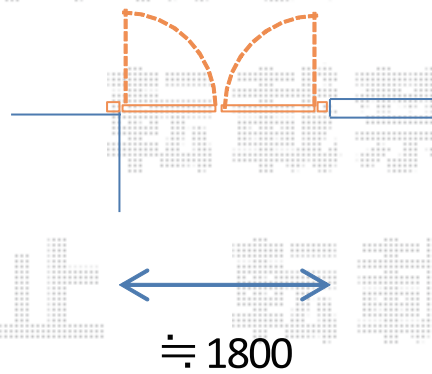

## 門扉 施工概略図

三協アルミ 有磯 ありそ 1型 両開き 門柱タイプ75角仕様  
扉幅 = 800+800mm  
扉高 = 1,200mm  
色 : ダークブロンズ  
錠 : 打掛け錠  
開き : 内開き

2018-8-524084

担当者

細川