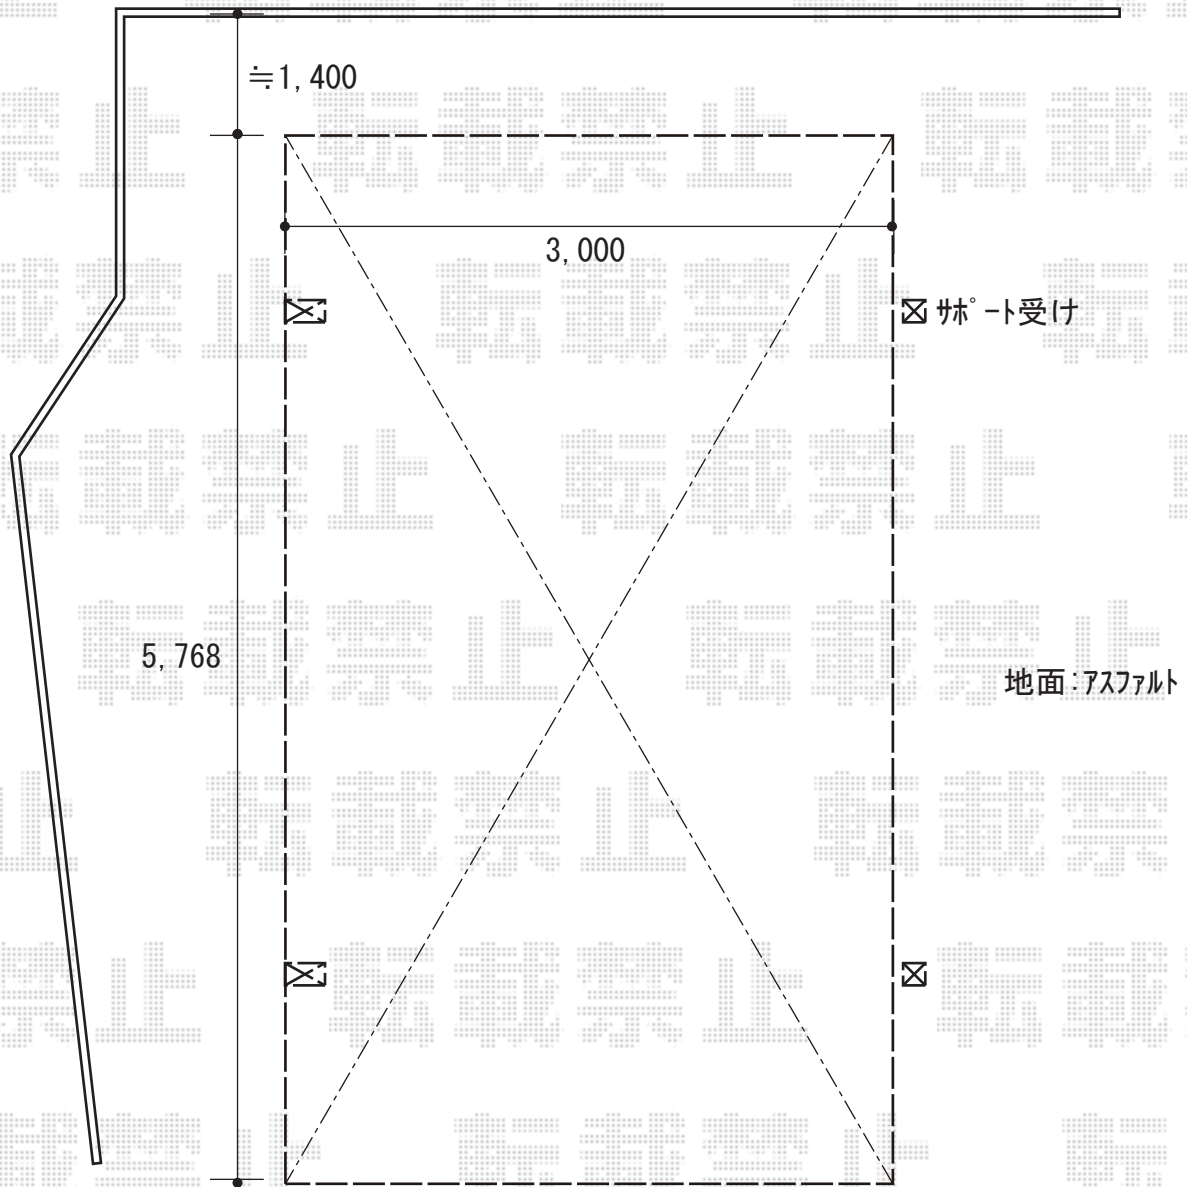

カーポート 施工概略図

YKK AP レイナポートグラン 積雪～20cm対応

幅= 3,000mm

奥行= 5,768mm

色： プラチナステン

屋根材： 熱線遮断ポリカーボネート（アースブルーマット調）

柱仕様： ハイルフ柱仕様（有効高 約2,350mm）

YKK AP レイナポートグラン 着脱式サポート（屋根ふき材補強部品入り）

色： プラチナステン

数量： 2本入り×1セット

屋根ふき材補強部品 色： カームブラック*1色のみ

2018-8-524127

担当者

小林