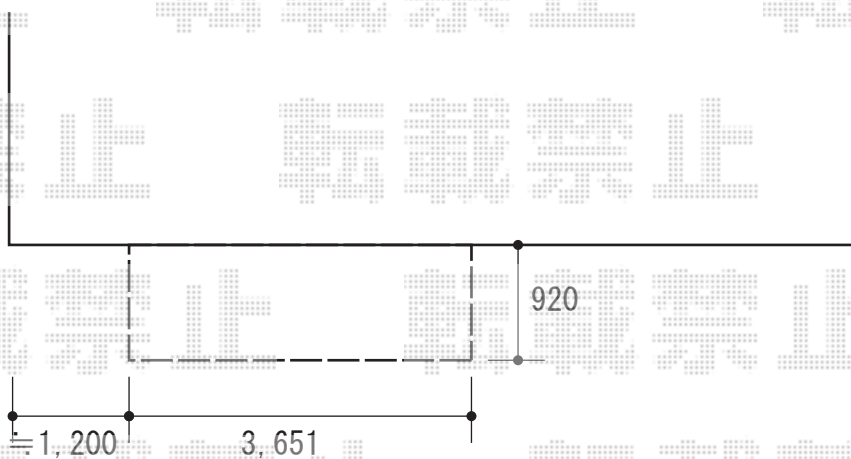

ウッドデッキ 施工概略図

YKK AP リウッドデッキ 200
間口= 2.0間(3,651mm)
出幅= 3尺(920mm)
色： ナチュラルブラウン
床板： 縦貼り
幕板： 標準幕板
束柱： Tタイプ(400~550mm) (色：カームブラック)

2018-8-524131

担当者

関