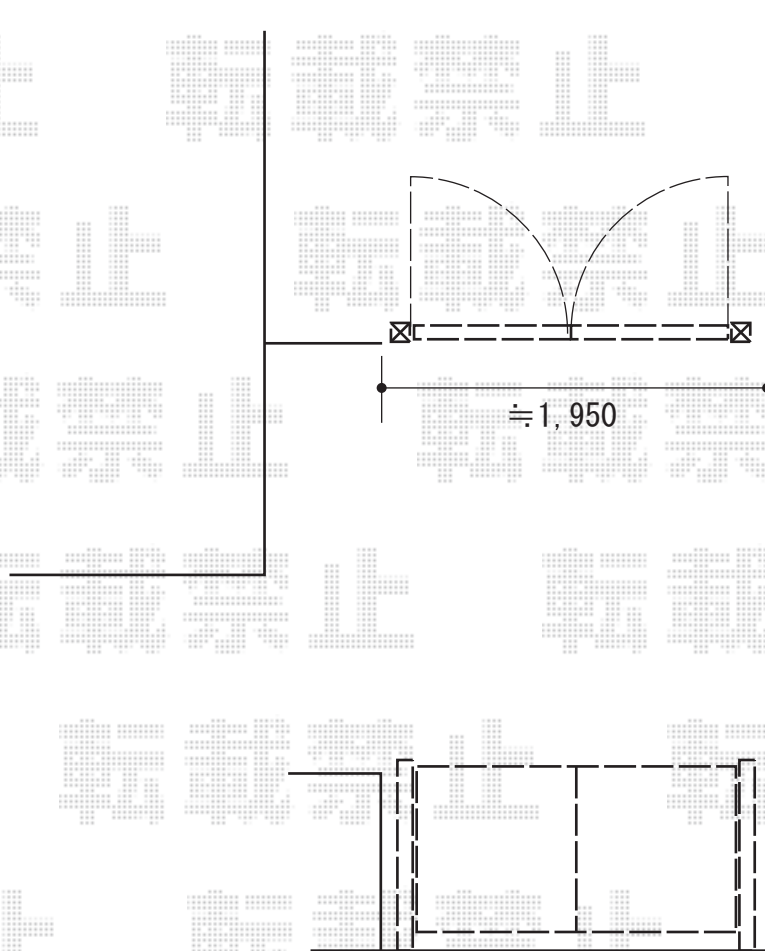

門扉 施工概略図

三協アルミ フレイナ門扉 Y2型 両開き
扉幅 = 800+800mm
扉高 = 1,400mm
色：トラッドパイン+サンシルバー
錠：打掛け錠
開き：内開き

2018-8-524233

担当者

細川