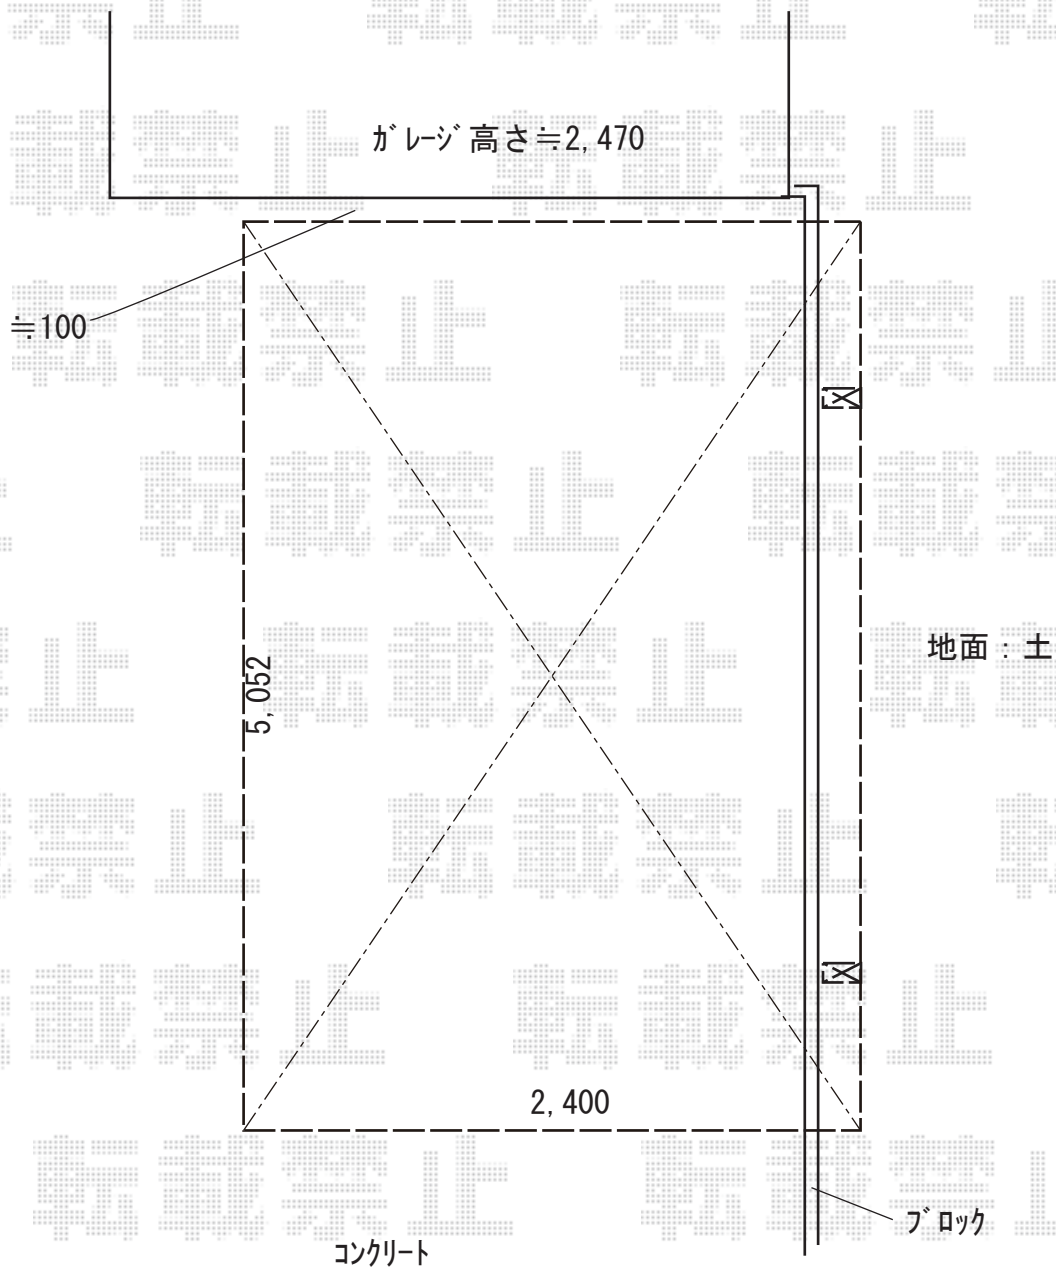

カーポート 施工概略図

YKK AP レイナポートグラン 積雪～20cm対応  
幅= 2,400mm  
奥行= 5,052mm  
色： プラチナステン  
屋根材： 熱線遮断ポリカーボネート（アースブルーマット調）  
柱仕様： ハイルーフ柱仕様（有効高 約2,350mm）

2018-8-524259

担当者

小林