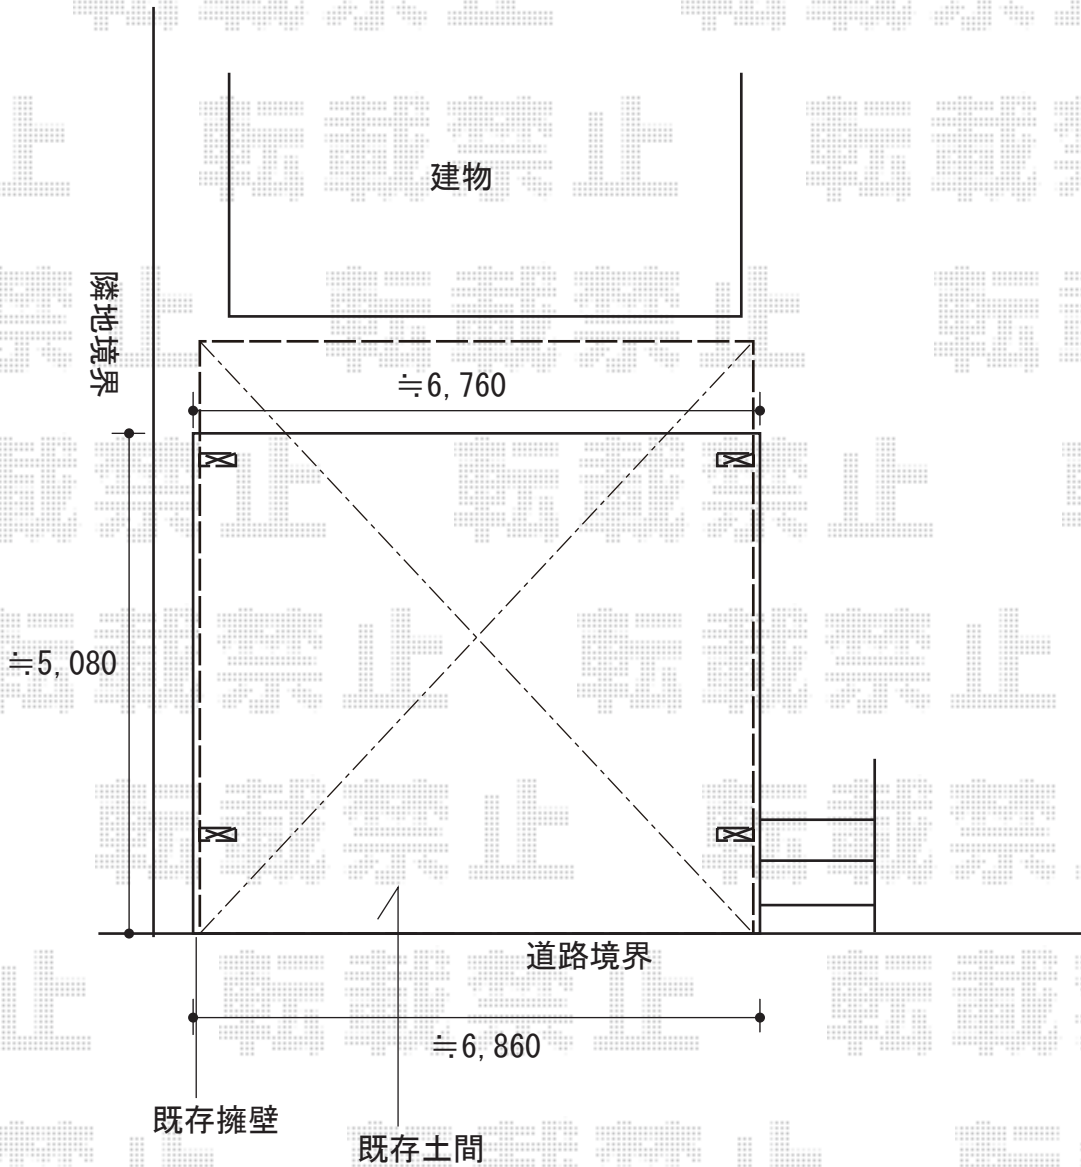

カーポート 施工概略図

YKK AP エフルージュ トリプル 積雪～20cm対応
幅= 7,108mm
奥行= 5,768mm
色： プラチナステン
屋根材： 熱線遮断ポリカーボネート(クリアマット)
柱仕様： ハイルーフ柱仕様 (有効高 約2,350mm)

2018-8-524266

担当者 村上(公)