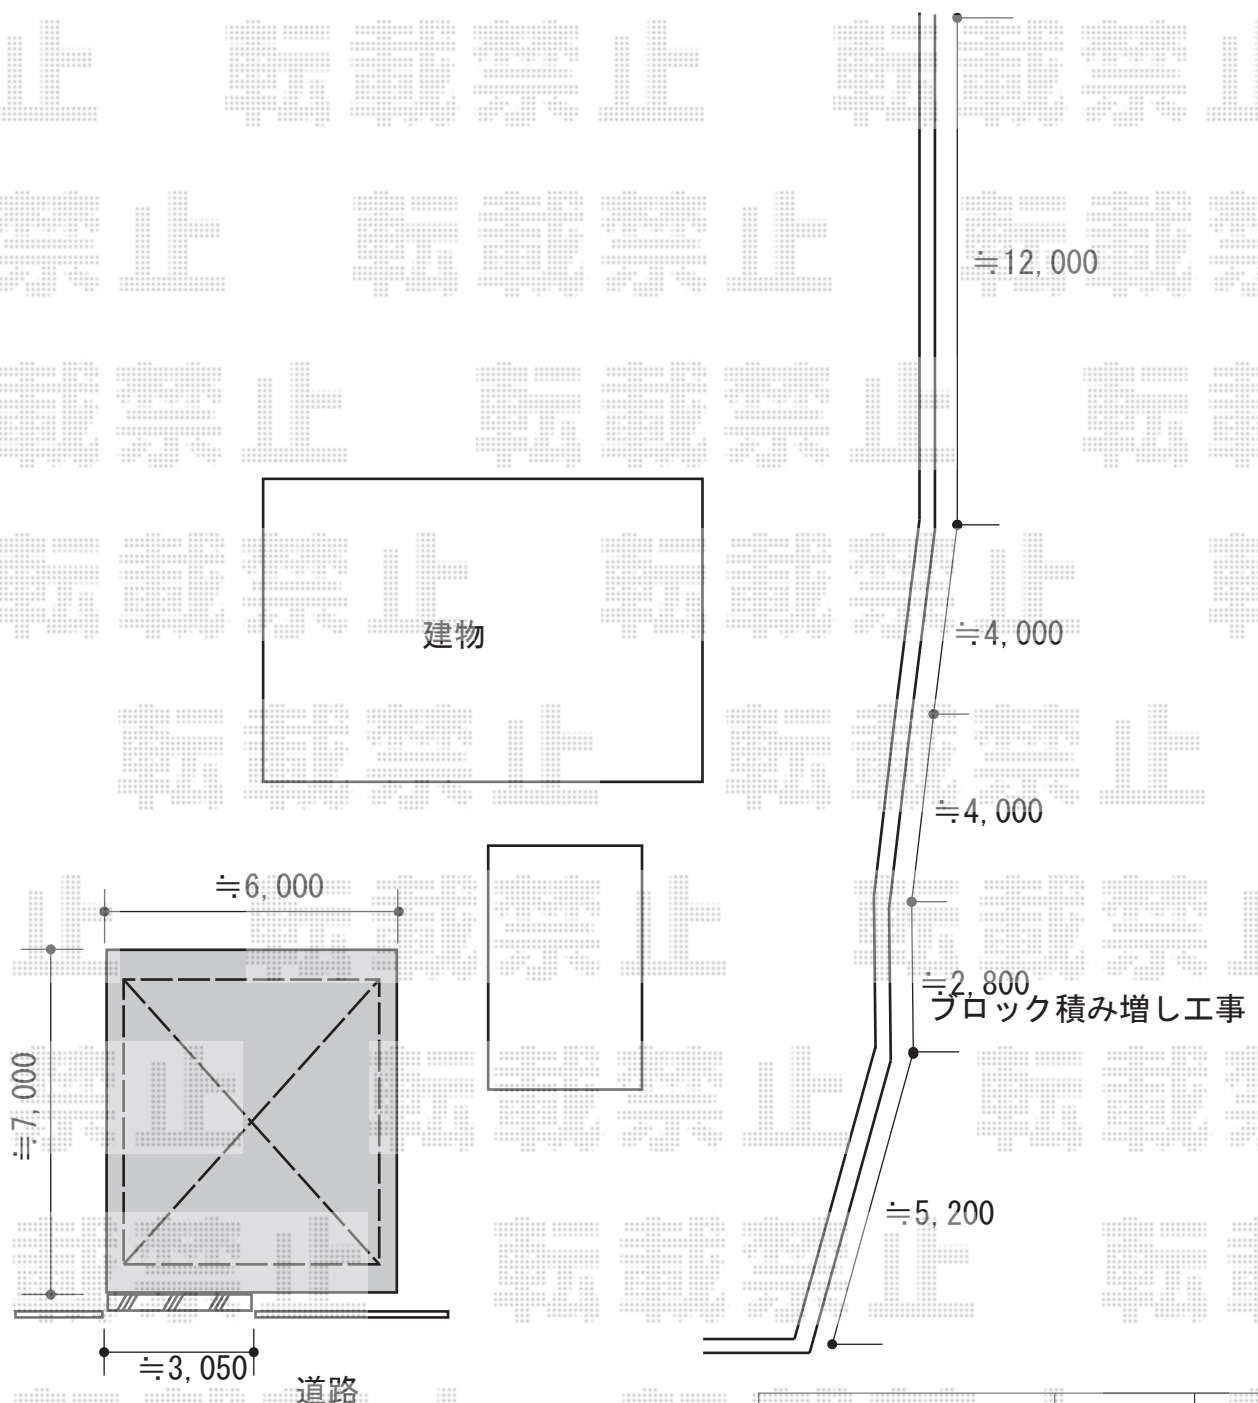

カーポート  
フェンス 施工概略図

LIXIL ネスカR (ラウンドスタイル) ワイド 積雪~20cm対応  
幅= 6,060mm 奥行= 5,686mm 色 : オータムブラウン  
屋根材 : ポリカーボネート (クリアブラウン)  
柱仕様 : ロング柱25仕様 (有効高 約2,500mm)

YKK AP ミエーネフェンス 目隠しルーバータイプ 自由柱タイプ  
本体1枚 (W×H) = (1,975×920mm) × 15枚  
自由柱 : T100 × 20本 端部キャップ : 1セット  
目隠しコーナー継手 : T100用 × 4セット  
色 : チャコールブラック

2018-8-524272

担当者

田中