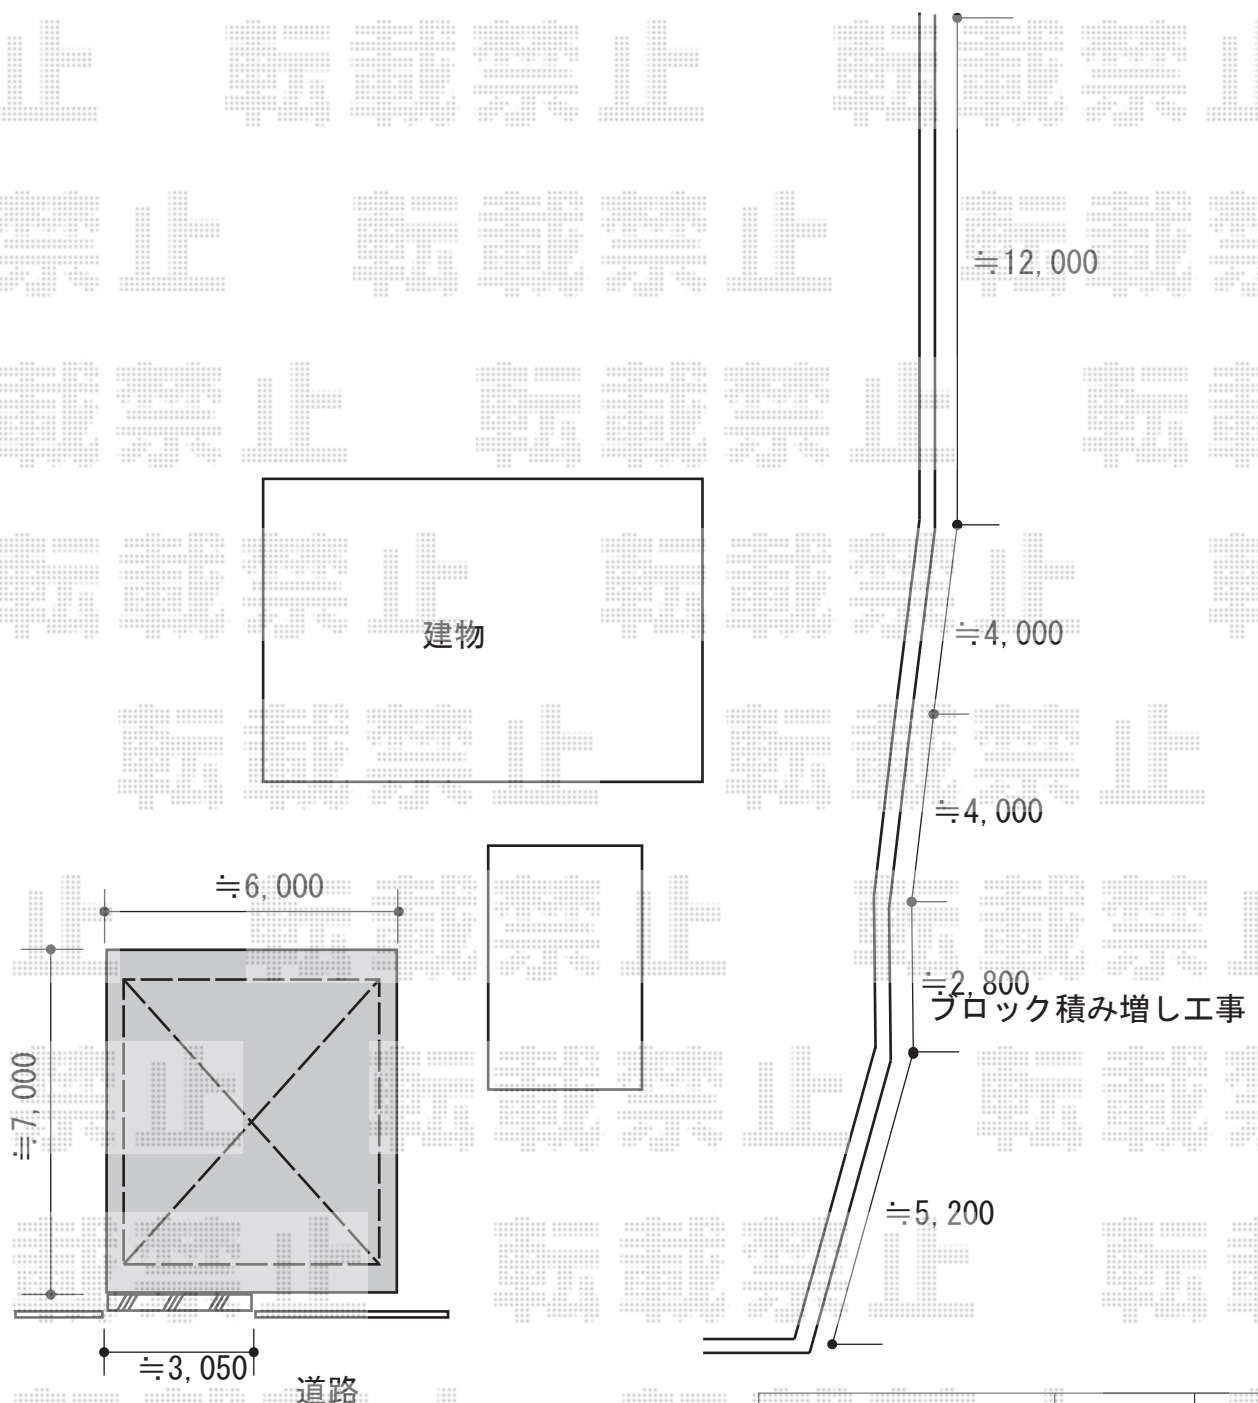

カーポート
フェンス 施工概略図

LIXIL ネスカR (ラウンドスタイル) ワイド 積雪~20cm対応
幅= 6,060mm 奥行= 5,686mm 色 : オータムブラウン
屋根材 : ポリカーボネート (クリアブラウン)
柱仕様 : ロング柱25仕様 (有効高 約2,500mm)

YKK AP ミエーネフェンス 目隠しルーバータイプ 自由柱タイプ
本体1枚 (W×H) = (1,975×920mm) × 15枚
自由柱 : T100 × 20本 端部キャップ : 1セット
目隠しコーナー継手 : T100用 × 4セット
色 : チャコールブラック

2018-8-524272

担当者

田中