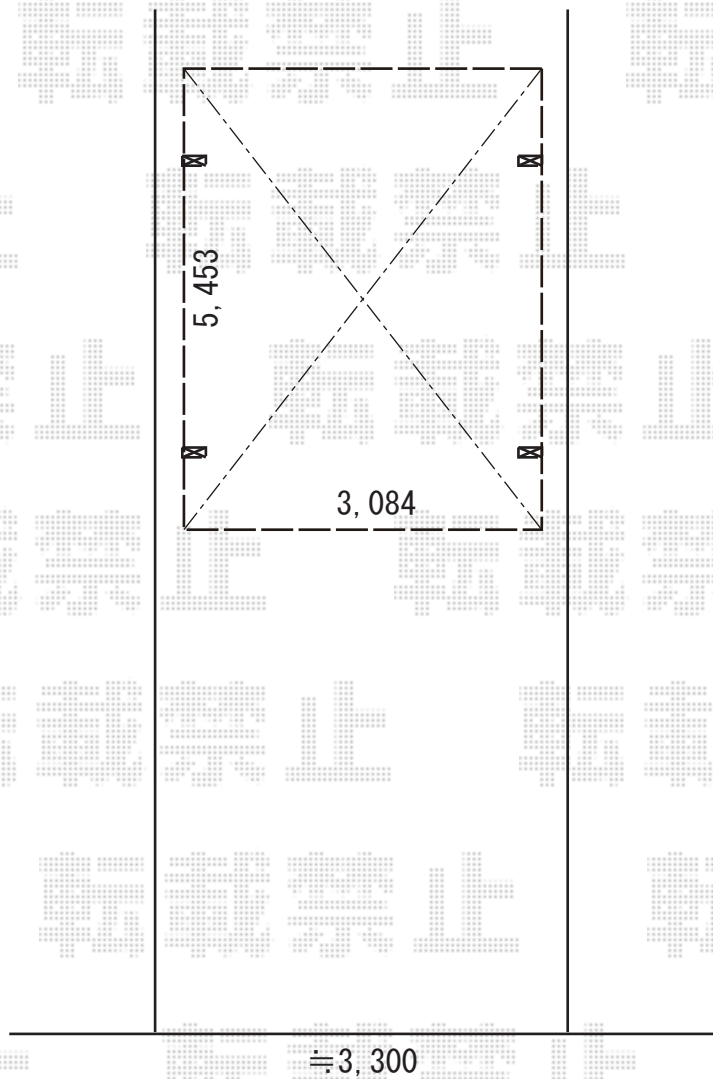

カーポート 施工概略図

LIXIL(トステム) テリオスポーツIII 4500 角柱6本柱 積雪~150cm対応
幅= 3,084mm
奥行= 5,453mm
色: シャイングレー
屋根材: スチール折板*別途算出
柱仕様: 標準柱仕様(有効高 約2,300mm)
横材: 無し

2018-8-524336

担当者

木挽