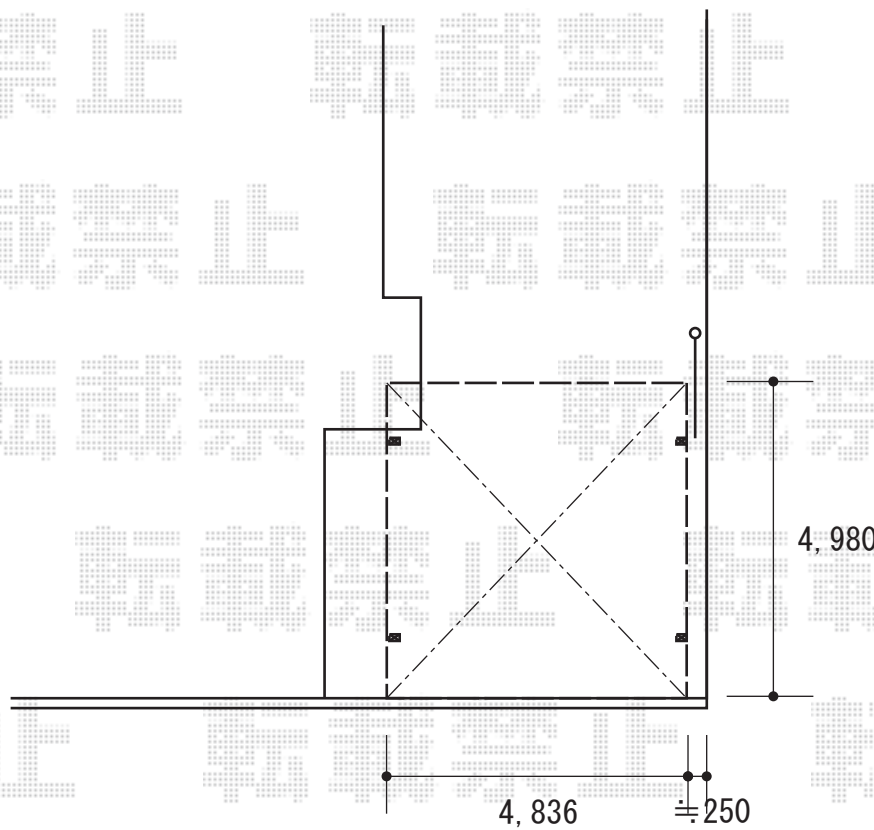

カーポート 施工概略図

LIXIL ネスカR (ラウンドスタイル) ワイド 積雪~20cm対応
幅= 4,836mm
奥行= 4,980mm
色: シャイングレー
屋根材: ポリカーボネート (クリアマット・すりガラス調)
柱仕様: 標準柱仕様 (有効高 約2,200mm)

2018-8-524409

担当者

伊野