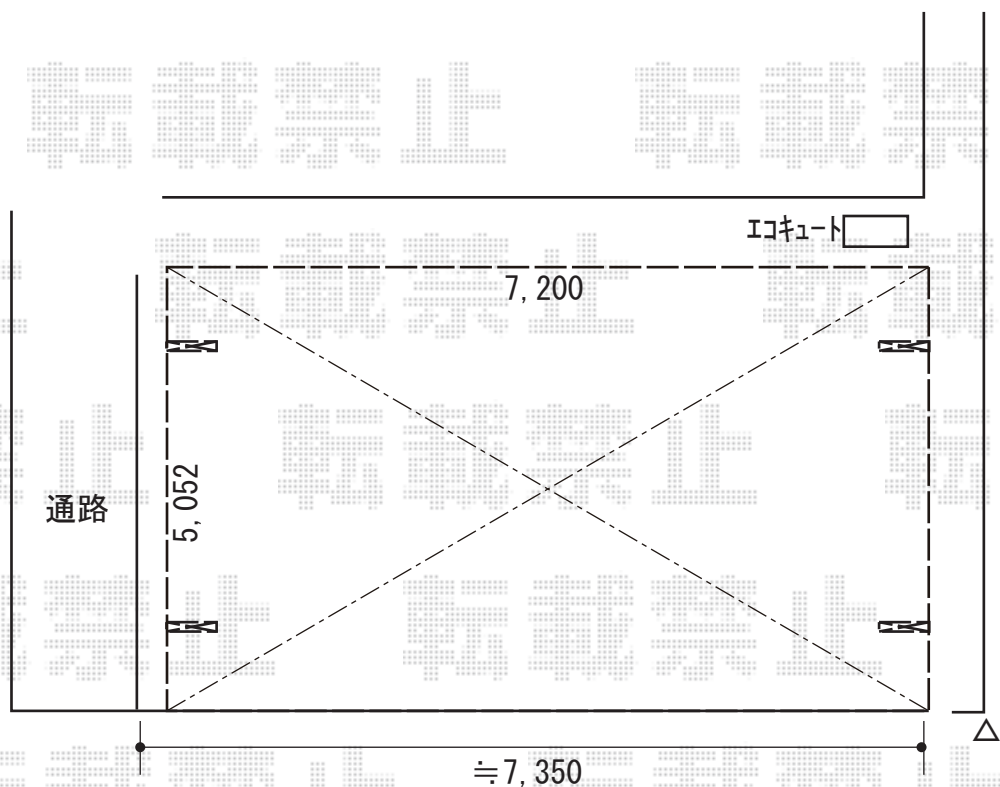

# カーポート 施工概略図

YKK AP レイナトリプルポートグラン 積雪~20cm対応  
幅= 7,200mm  
奥行= 5,052mm  
色 : プラチナステン  
屋根材 : 熱線遮断ポリカーボネート(クリアマット)  
柱仕様 : ハイルフ柱仕様 (有効高 約2,350mm)

2018-8-524460

担当者

小林