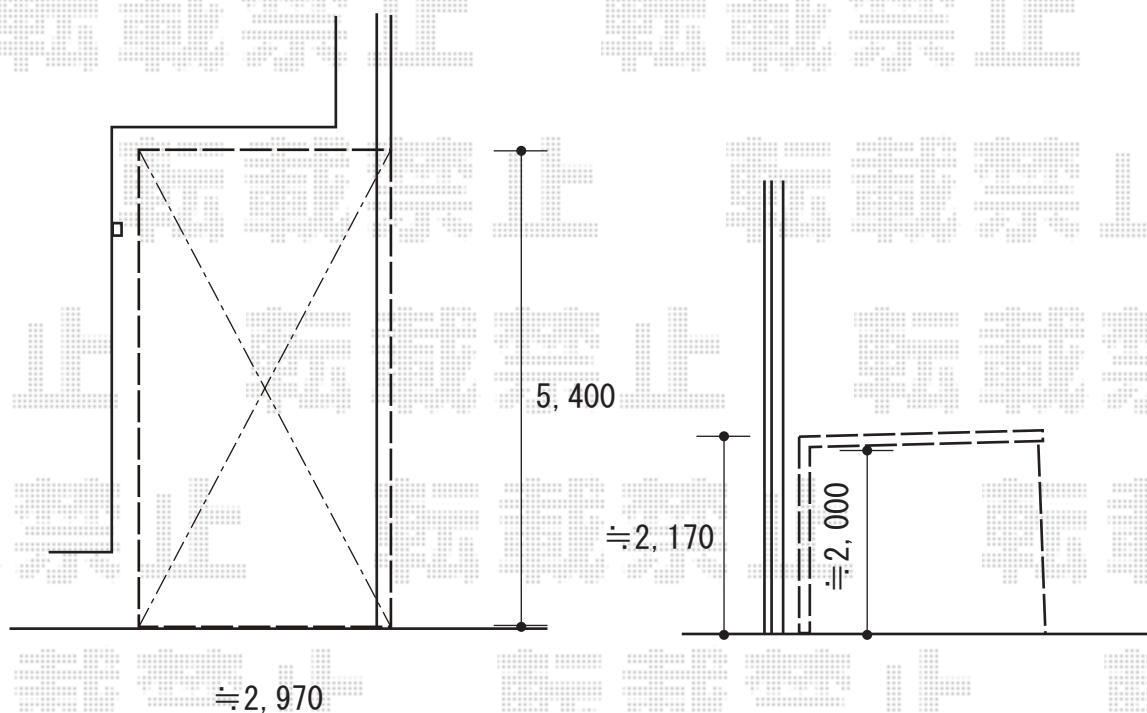

カーポート 施工概略図

YKK AP レイナポートグラン 積雪~20cm対応  
幅= 3,000mm  
奥行= 5,400mm  
色： プラチナステン  
屋根材： ポリカーボネート（アースブルー）  
柱仕様： 標準柱仕様（有効高 約2,000mm）

YKK AP レイナポートグラン 着脱式サポート 標準・ハイルーフ兼用  
色： プラチナステン  
数量： 2本入り×1セット

2018-8-524588